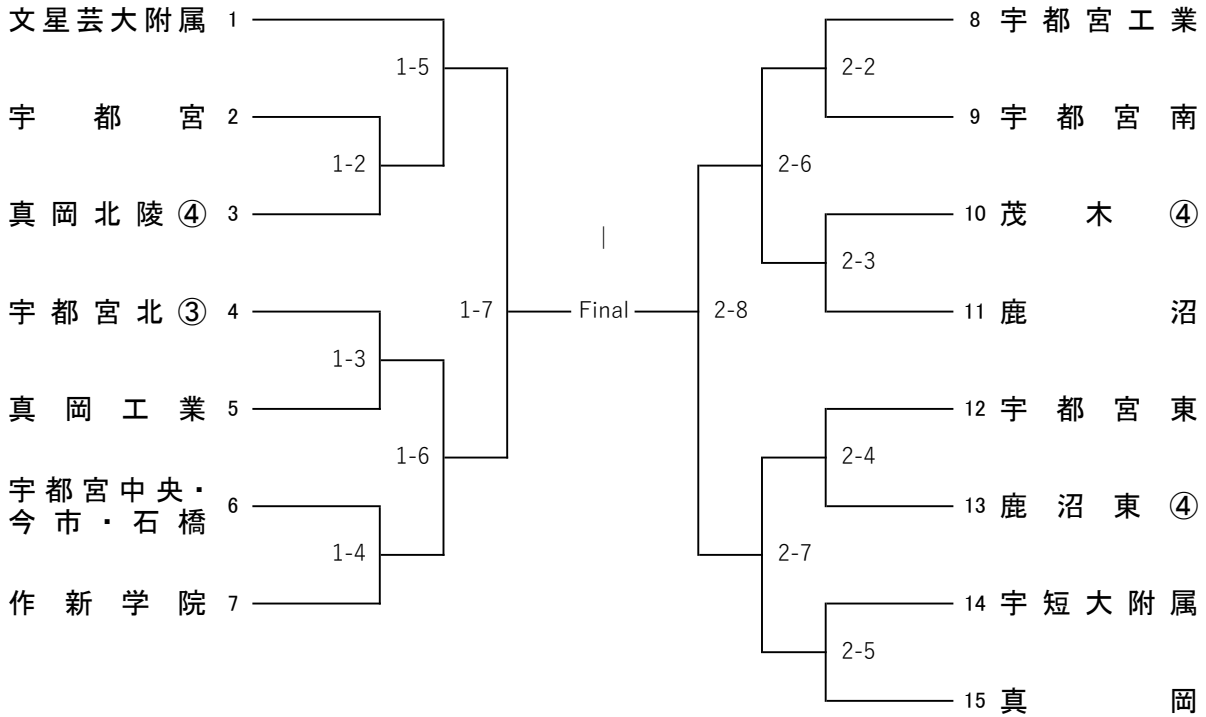

令和6年度中部支部高校新人剣道大会

令和6年11月9日(土)

男子の1回戦の前に女子の1回戦が実施されます。
No1～58は第1試合場、No59～116は第2試合場

令和6年度中部支部高校新人剣道大会

令和6年11月9日(土)

- 小森 咲芽 (作新) 1
- 菊池 咲彩 (宇短附) 2
- 河原 りこ (茂木) 3
- 杉野 なつ (宇東) 4
- 藤野 菜奈未 (宇中央) 5
- 岡本 泉美 (宇短附) 6
- 杉山 優宇 (宇清陵) 7
- 高橋 柚姫乃 (今市) 8
- 大橋 結夏 (鹿沼) 9
- 蒲生 有澄 (作新) 10
- 鶴見 心 (宇東) 11
- 荒川 璃音 (石橋) 12
- 鈴木 らら (宇商) 13
- 伊東 凜 (文女) 14
- 福田 莉音 (宇工) 15
- 神花 梨菜 (宇短附) 16
- 堀之内 彩乃 (真女) 17
- 新口 ひなた (宇女) 18
- 野沢 佳鈴 (宇南) 19
- 白井 佑來 (作新) 20
- 山形 華音 (文女) 21
- 加藤 未羽 (宇女) 22
- 大橋 彩夏 (鹿沼) 23
- 海藤 舞衣 (宇東) 24
- 宮田 愛 (作新) 25
- 佐藤 寧音 (真女) 26
- 滝口 桃子 (宇短附) 27
- 長 美幸 (宇工) 28
- 浜崎 紗由莉 (今市) 29
- 川口 麻耶 (宇短附) 30
- 内田 陽和 (宇南) 31
- 猪瀬 結子 (宇工) 32
- 櫻井 陽香莉 (真女) 33
- 尖戸 こころ (石橋) 34
- 刀川 彩乃 (作新) 35
- 今西 瑠 (茂木) 36
- 渡邊 夏都子 (宇中央) 37
- 西館 姫菜 (文女) 38
- 太田 歩花 (鹿沼東) 39

令和6年度 中部支部高校新人剣道大会

令和6年11月10日(日)

<男子団体>

<女子団体>