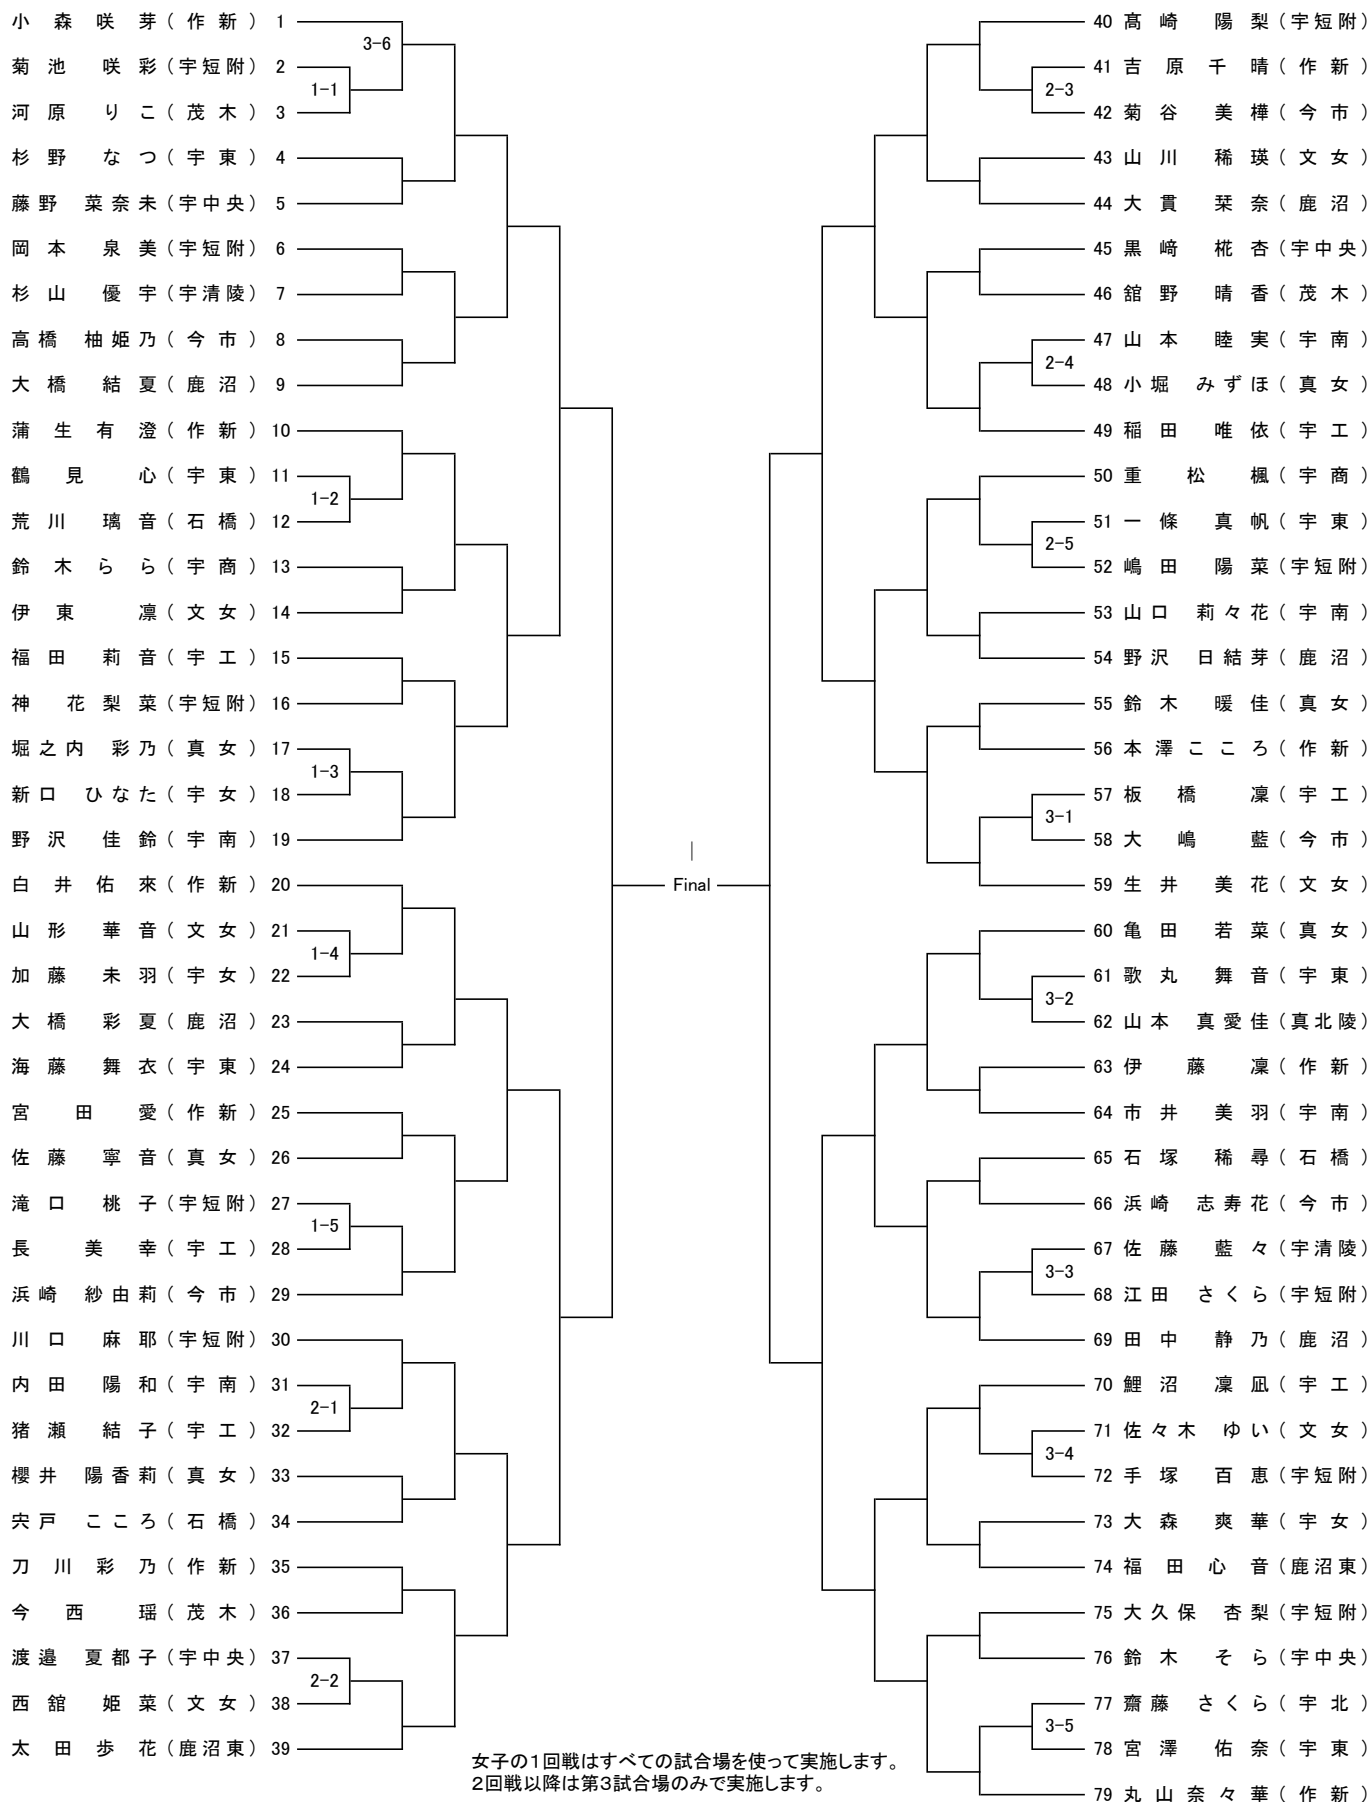

令和6年度中部支部高校新人剣道大会

令和6年11月9日(土)

男子の1回戦の前に女子の1回戦が実施されます。
No1～58は第1試合場、No59～116は第2試合場

令和6年度中部支部高校新人剣道大会

令和6年11月9日(土)

- 小森 咲芽 (作新) 1
- 菊池 咲彩 (宇短附) 2
- 河原 りこ (茂木) 3
- 杉野 なつ (宇東) 4
- 藤野 菜奈未 (宇中央) 5
- 岡本 泉美 (宇短附) 6
- 杉山 優宇 (宇清陵) 7
- 高橋 柚姫乃 (今市) 8
- 大橋 結夏 (鹿沼) 9
- 蒲生 有澄 (作新) 10
- 鶴見 心 (宇東) 11
- 荒川 璃音 (石橋) 12
- 鈴木 らら (宇商) 13
- 伊東 凜 (文女) 14
- 福田 莉音 (宇工) 15
- 神花 梨菜 (宇短附) 16
- 堀之内 彩乃 (真女) 17
- 新口 ひなた (宇女) 18
- 野沢 佳鈴 (宇南) 19
- 白井 佑來 (作新) 20
- 山形 華音 (文女) 21
- 加藤 未羽 (宇女) 22
- 大橋 彩夏 (鹿沼) 23
- 海藤 舞衣 (宇東) 24
- 宮田 愛 (作新) 25
- 佐藤 寧音 (真女) 26
- 滝口 桃子 (宇短附) 27
- 長 美幸 (宇工) 28
- 浜崎 紗由莉 (今市) 29
- 川口 麻耶 (宇短附) 30
- 内田 陽和 (宇南) 31
- 猪瀬 結子 (宇工) 32
- 櫻井 陽香莉 (真女) 33
- 尖戸 こころ (石橋) 34
- 刀川 彩乃 (作新) 35
- 今西 瑠 (茂木) 36
- 渡邊 夏都子 (宇中央) 37
- 西館 姫菜 (文女) 38
- 太田 歩花 (鹿沼東) 39

- 40 高崎 陽梨 (宇短附)
- 41 吉原 千晴 (作新)
- 42 菊谷 美禰 (今市)
- 43 山川 稀瑛 (文女)
- 44 大貫 栞奈 (鹿沼)
- 45 黒崎 栞杏 (宇中央)
- 46 舘野 晴香 (茂木)
- 47 山本 陸実 (宇南)
- 48 小堀 みずほ (真女)
- 49 稲田 唯依 (宇工)
- 50 重松 楓 (宇商)
- 51 一條 真帆 (宇東)
- 52 嶋田 陽菜 (宇短附)
- 53 山口 莉々花 (宇南)
- 54 野沢 日結芽 (鹿沼)
- 55 鈴木 暖佳 (真女)
- 56 本澤 こころ (作新)
- 57 板橋 凜 (宇工)
- 58 大嶋 藍 (今市)
- 59 生井 美花 (文女)
- 60 亀田 若菜 (真女)
- 61 歌丸 舞音 (宇東)
- 62 山本 真愛佳 (真北陵)
- 63 伊藤 凜 (作新)
- 64 市井 美羽 (宇南)
- 65 石塚 稀尋 (石橋)
- 66 浜崎 志寿花 (今市)
- 67 佐藤 藍々 (宇清陵)
- 68 江田 さくら (宇短附)
- 69 田中 静乃 (鹿沼)
- 70 鯉沼 凜凜 (宇工)
- 71 佐々木 ゆい (文女)
- 72 手塚 百恵 (宇短附)
- 73 大森 爽華 (宇女)
- 74 福田 心音 (鹿沼東)
- 75 大久保 杏梨 (宇短附)
- 76 鈴木 そら (宇中央)
- 77 齋藤 さくら (宇北)
- 78 宮澤 佑奈 (宇東)
- 79 丸山 奈々華 (作新)

令和6年度 中部支部高校新人剣道大会

令和6年11月10日(日)

<男子団体>

<女子団体>