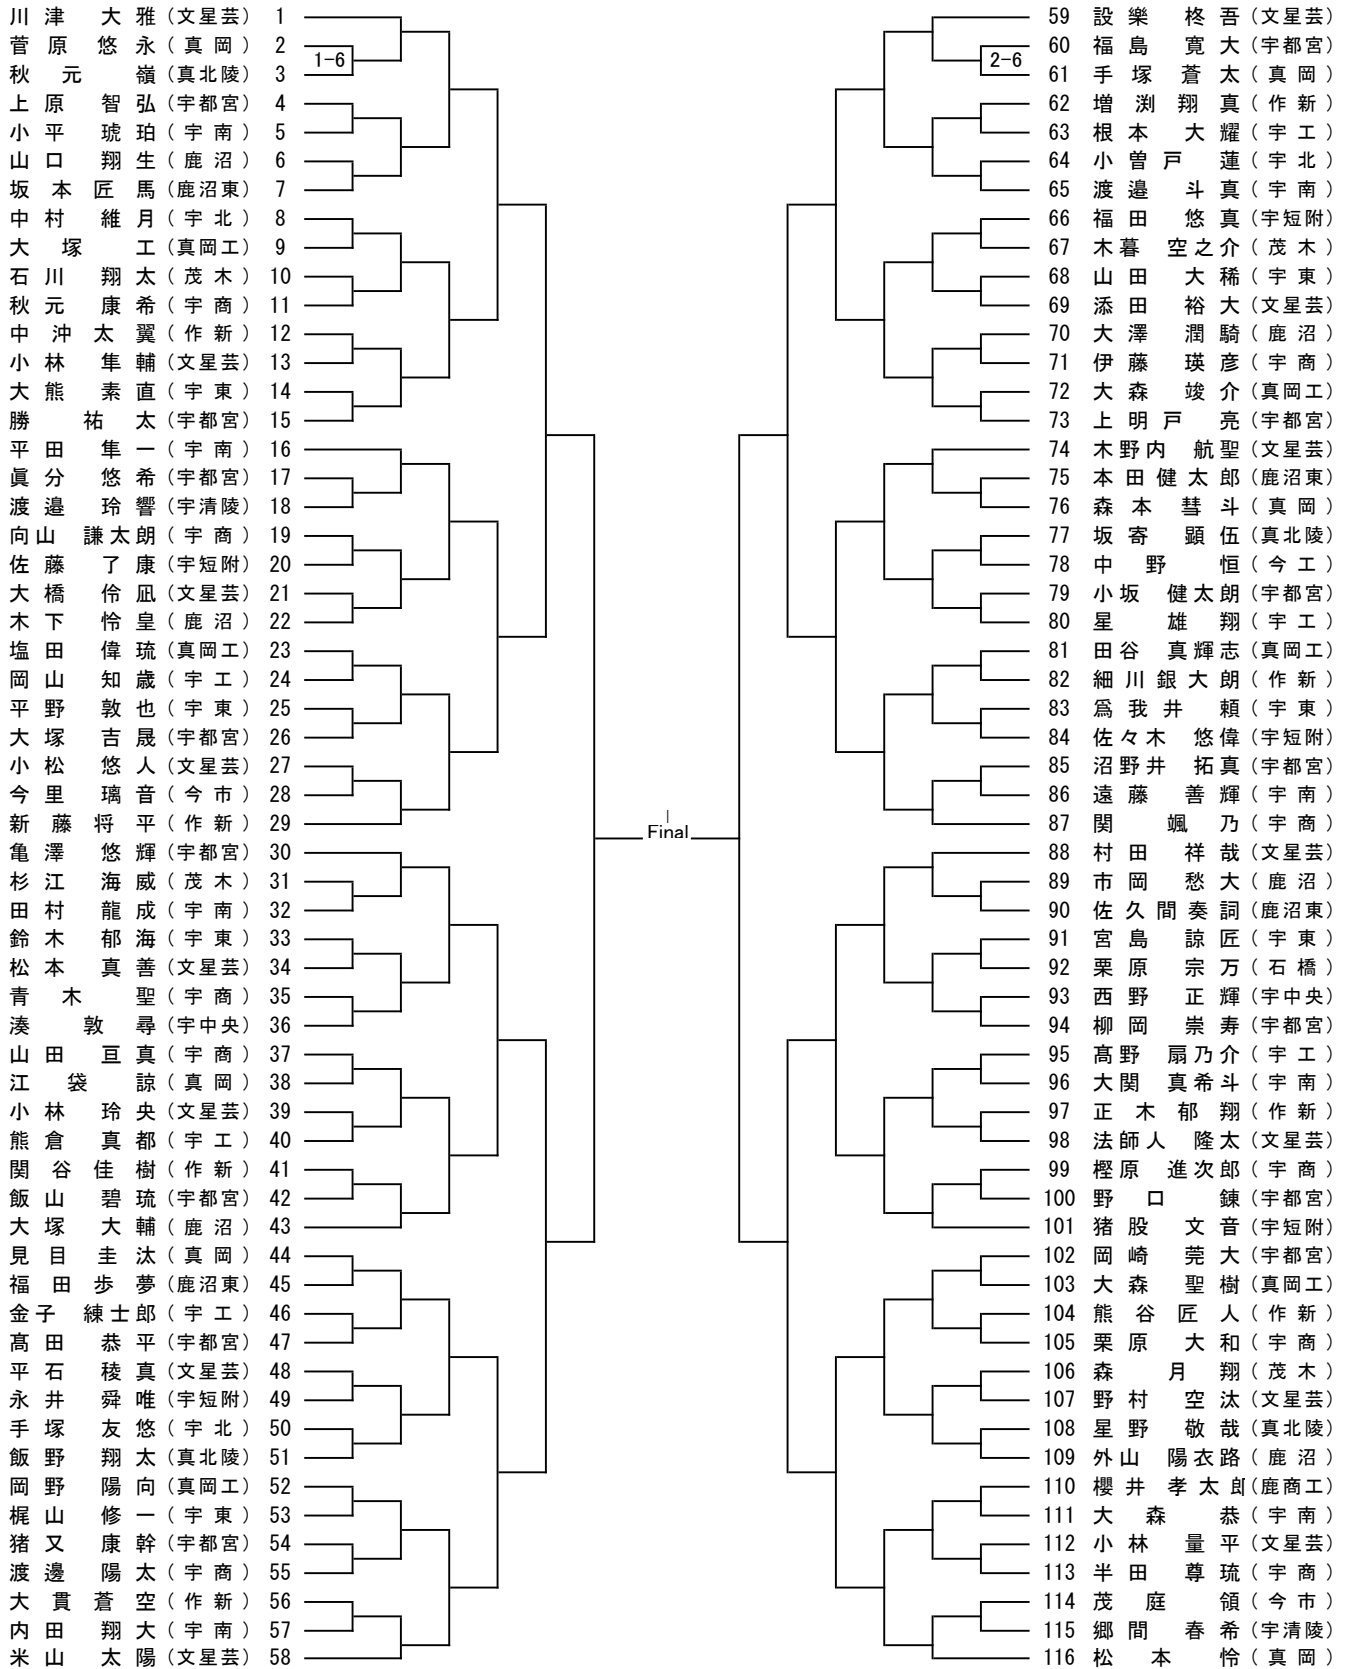

令和6年度中部支部高校新人剣道大会

令和6年11月9日(土)

男子の1回戦の前に女子の1回戦が実施されます。
No1～58は第1試合場、No59～116は第2試合場

令和6年度中部支部高校新人剣道大会

令和6年11月9日(土)

- 小森 咲芽 (作新) 1
- 菊池 咲彩 (宇短附) 2
- 河原 りこ (茂木) 3
- 杉野 なつ (宇東) 4
- 藤野 菜奈未 (宇中央) 5
- 岡本 泉美 (宇短附) 6
- 杉山 優宇 (宇清陵) 7
- 高橋 柚姫乃 (今市) 8
- 大橋 結夏 (鹿沼) 9
- 蒲生 有澄 (作新) 10
- 鶴見 心 (宇東) 11
- 荒川 璃音 (石橋) 12
- 鈴木 らら (宇商) 13
- 伊東 凜 (文女) 14
- 福田 莉音 (宇工) 15
- 神花 梨菜 (宇短附) 16
- 堀之内 彩乃 (真女) 17
- 新口 ひなた (宇女) 18
- 野沢 佳鈴 (宇南) 19
- 白井 佑來 (作新) 20
- 山形 華音 (文女) 21
- 加藤 未羽 (宇女) 22
- 大橋 彩夏 (鹿沼) 23
- 海藤 舞衣 (宇東) 24
- 宮田 愛 (作新) 25
- 佐藤 寧音 (真女) 26
- 滝口 桃子 (宇短附) 27
- 長 美幸 (宇工) 28
- 浜崎 紗由莉 (今市) 29
- 川口 麻耶 (宇短附) 30
- 内田 陽和 (宇南) 31
- 猪瀬 結子 (宇工) 32
- 櫻井 陽香莉 (真女) 33
- 尖戸 こころ (石橋) 34
- 刀川 彩乃 (作新) 35
- 今西 瑠 (茂木) 36
- 渡邊 夏都子 (宇中央) 37
- 西館 姫菜 (文女) 38
- 太田 歩花 (鹿沼東) 39

- 40 高崎 陽梨 (宇短附)
- 41 吉原 千晴 (作新)
- 42 菊谷 美禰 (今市)
- 43 山川 稀瑛 (文女)
- 44 大貫 栞奈 (鹿沼)
- 45 黒崎 栞杏 (宇中央)
- 46 舘野 晴香 (茂木)
- 47 山本 陸実 (宇南)
- 48 小堀 みずほ (真女)
- 49 稲田 唯依 (宇工)
- 50 重松 楓 (宇商)
- 51 一條 真帆 (宇東)
- 52 嶋田 陽菜 (宇短附)
- 53 山口 莉々花 (宇南)
- 54 野沢 日結芽 (鹿沼)
- 55 鈴木 暖佳 (真女)
- 56 本澤 こころ (作新)
- 57 板橋 凜 (宇工)
- 58 大嶋 藍 (今市)
- 59 生井 美花 (文女)
- 60 亀田 若菜 (真女)
- 61 歌丸 舞音 (宇東)
- 62 山本 真愛佳 (真北陵)
- 63 伊藤 凜 (作新)
- 64 市井 美羽 (宇南)
- 65 石塚 稀尋 (石橋)
- 66 浜崎 志寿花 (今市)
- 67 佐藤 藍々 (宇清陵)
- 68 江田 さくら (宇短附)
- 69 田中 静乃 (鹿沼)
- 70 鯉沼 凜凜 (宇工)
- 71 佐々木 ゆい (文女)
- 72 手塚 百恵 (宇短附)
- 73 大森 爽華 (宇女)
- 74 福田 心音 (鹿沼東)
- 75 大久保 杏梨 (宇短附)
- 76 鈴木 そら (宇中央)
- 77 齋藤 さくら (宇北)
- 78 宮澤 佑奈 (宇東)
- 79 丸山 奈々華 (作新)

令和6年度 中部支部高校新人剣道大会

令和6年11月10日(日)

<男子団体>

<女子団体>