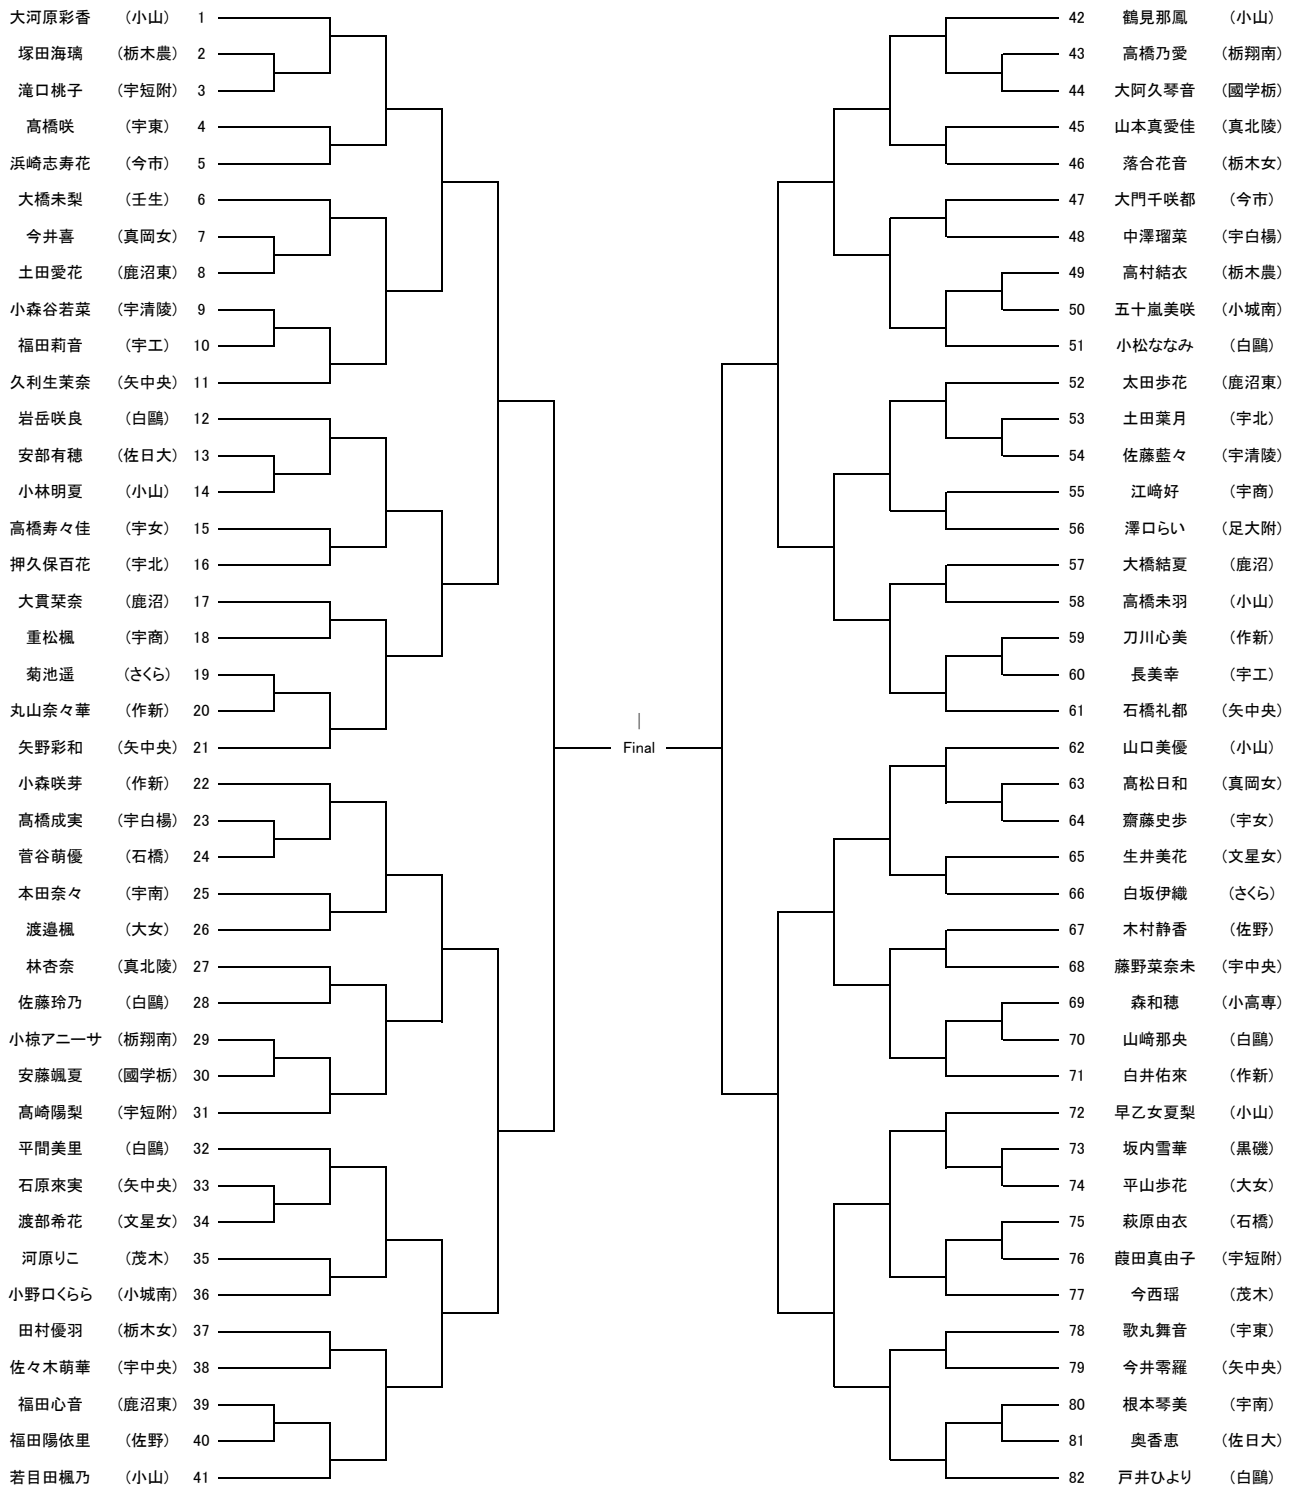

令和6年度第65回全国高等学校総合体育大会
兼第71回全国高等学校剣道大会準予選会

(女子個人)

令和6年6月22日(土)

女子1回戦
No.1~11 第1試合場
No.12~26 第2試合場
No.27~41 第3試合場
No.42~56 第4試合場
No.57~71 第5試合場
No.72~82 第6試合場

女子2回戦以降
No.1~41 第5試合場
No.42~82 第6試合場