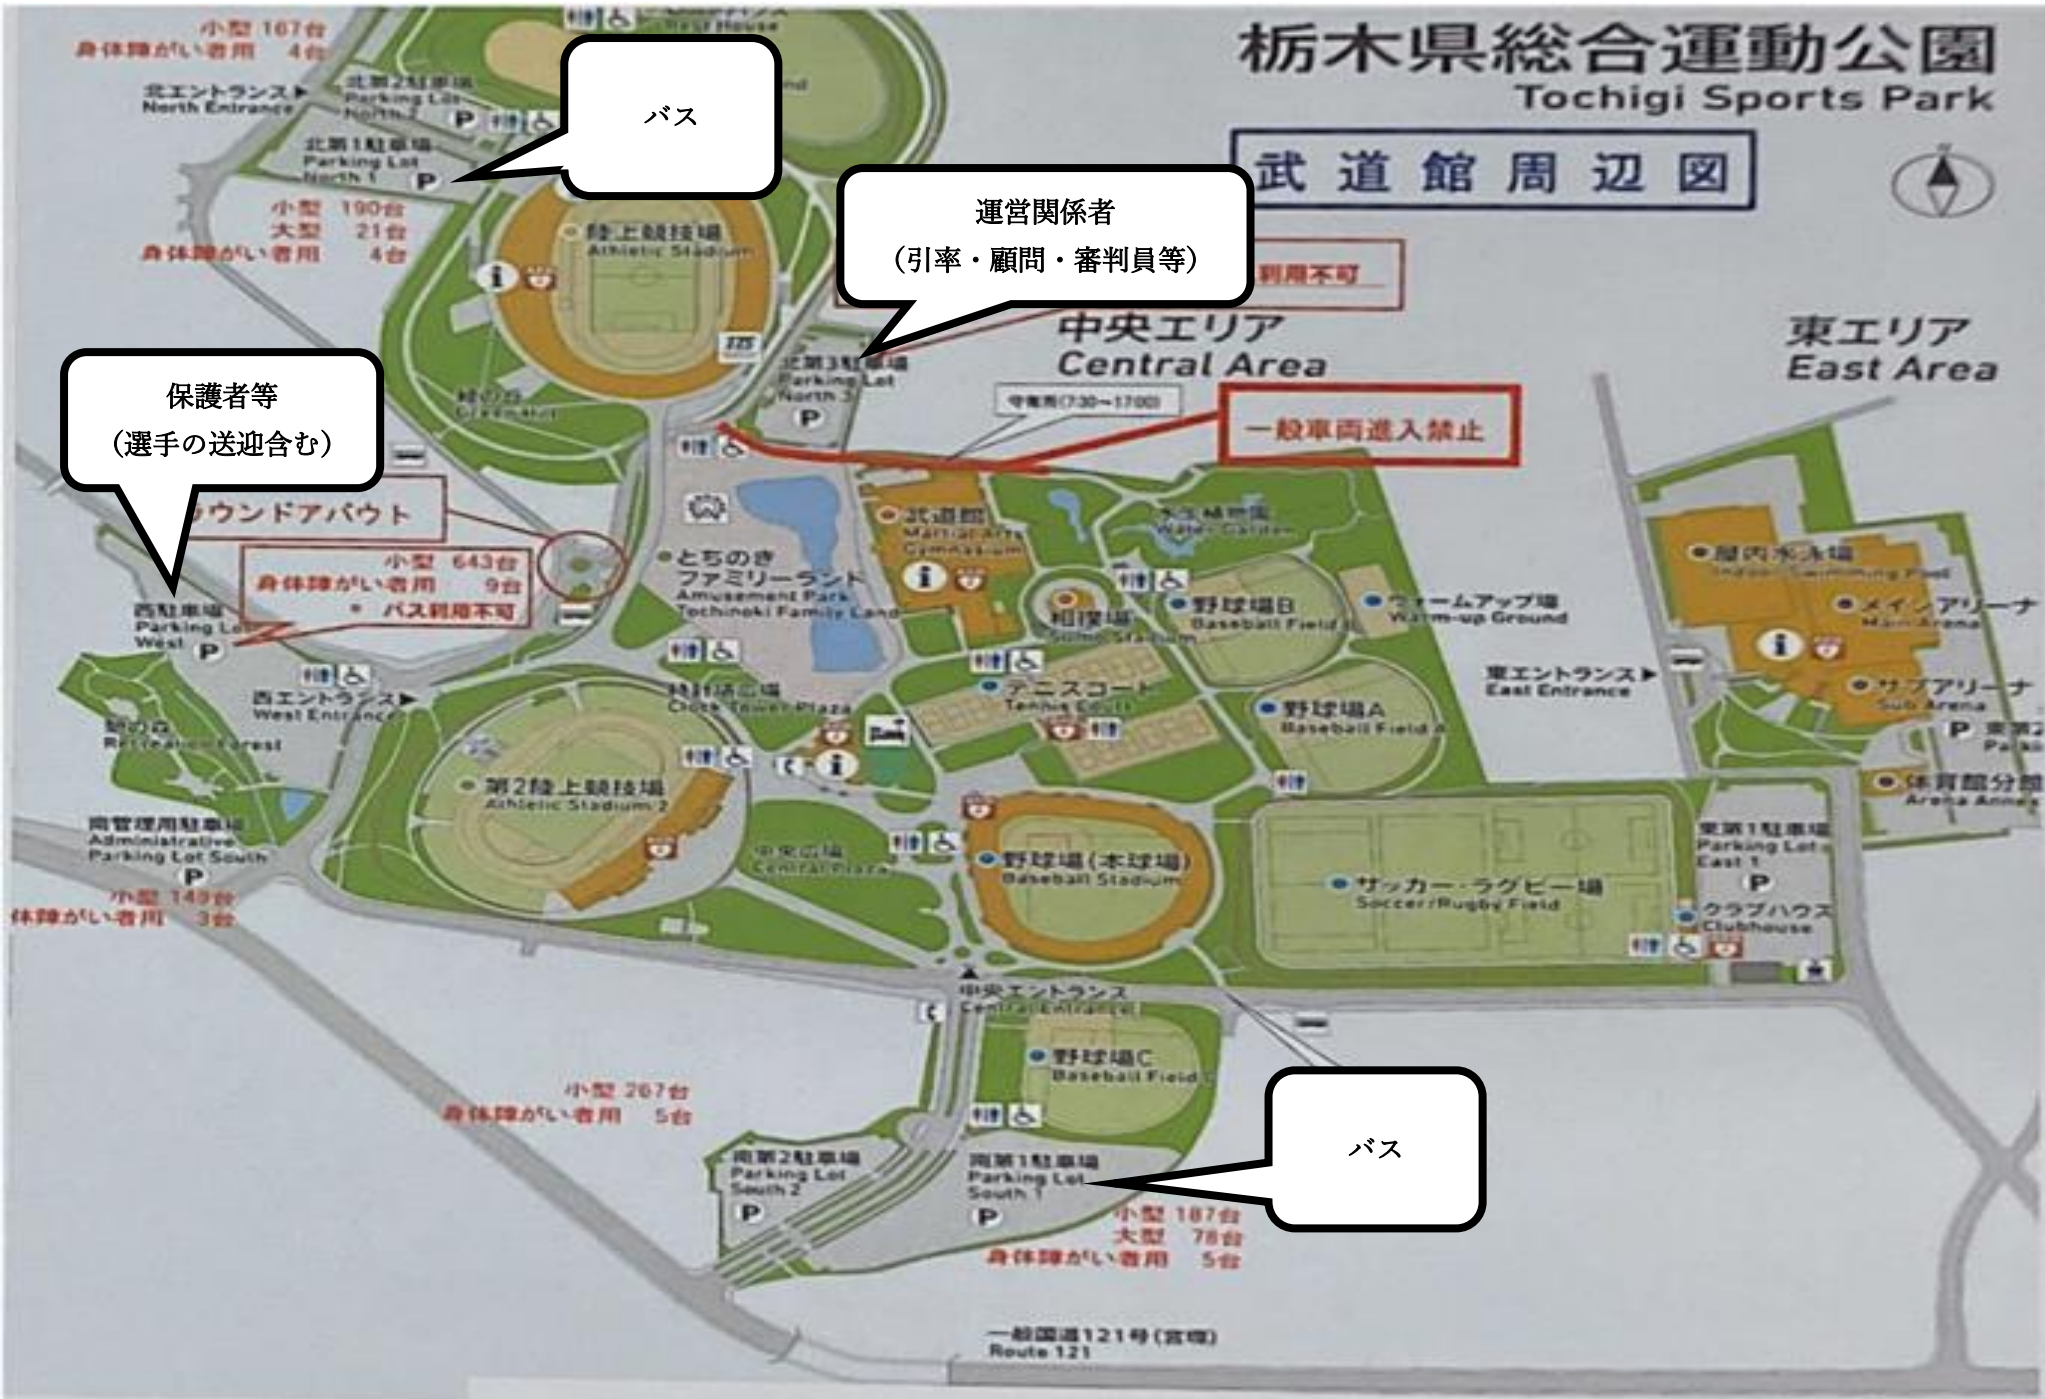

## 武道館周辺図

運営関係者  
(引率・顧問・審判員等)

保護者等  
(選手の送迎含む)

一般車両進入禁止

バス

バス

小型 167台  
身体障がい者用 4台

北エントランス  
North Entrance

北第2駐車場  
Parking Lot North 2

北第1駐車場  
Parking Lot North 1

小型 190台  
大型 21台  
身体障がい者用 4台

ラウンドアバウト

西駐車場  
Parking Lot West

西エントランス  
West Entrance

憩の森  
Restoration Forest

南管理用駐車場  
Administrative Parking Lot South

陸上競技場  
Athletic Stadium

憩の森  
Restoration Forest

北第3駐車場  
Parking Lot North 3

とちのき  
ファミーランド  
Amusement Park  
Tochinoki Family Land

憩の森  
Restoration Forest

武道館  
Martial Arts Gymnasium

憩の森  
Restoration Forest