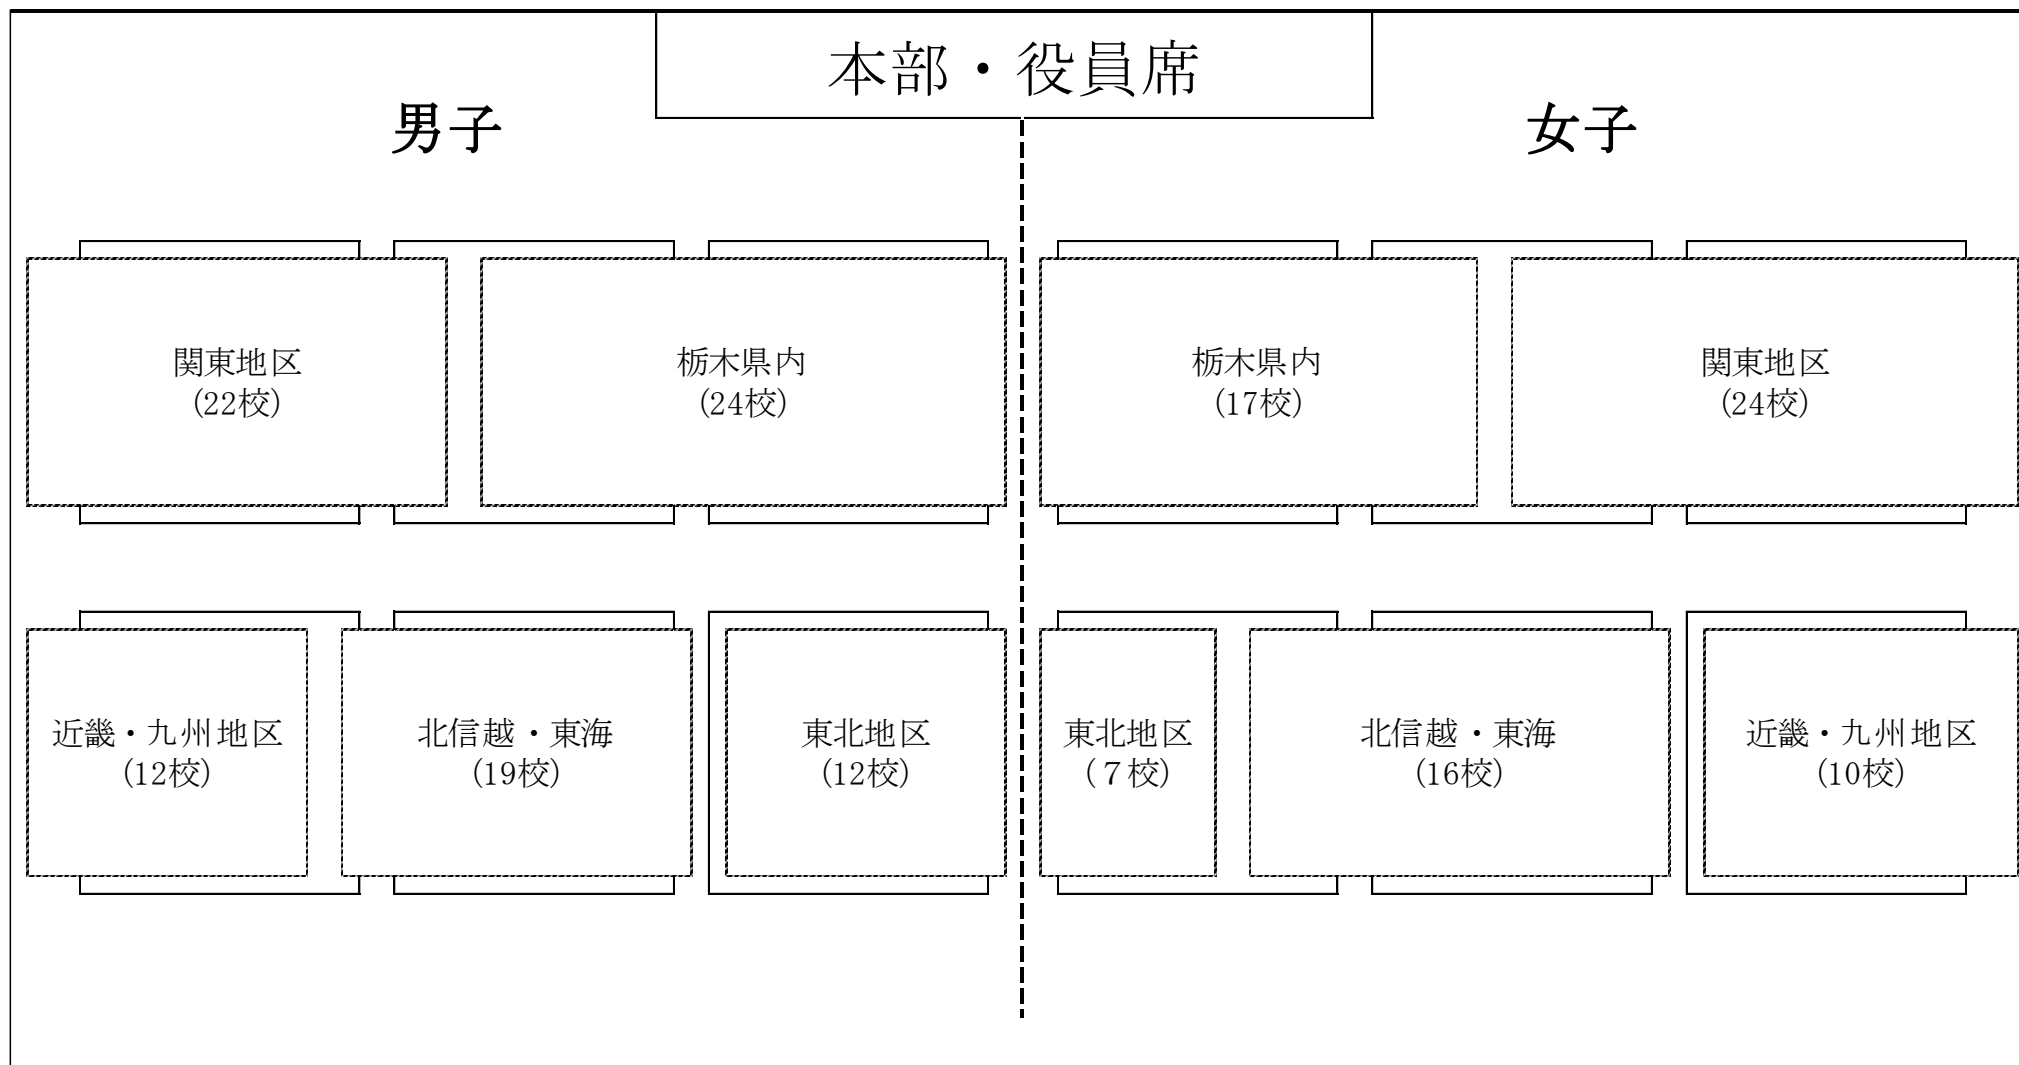

開会式 整列隊形

開会式整列位置（指定されたエリアにご整列ください。学校ごとの順序指定はございません。）
※各校先頭の選手は、試合会場の白線につま先を合わせ、正面を向いて縦一列で整列してください。