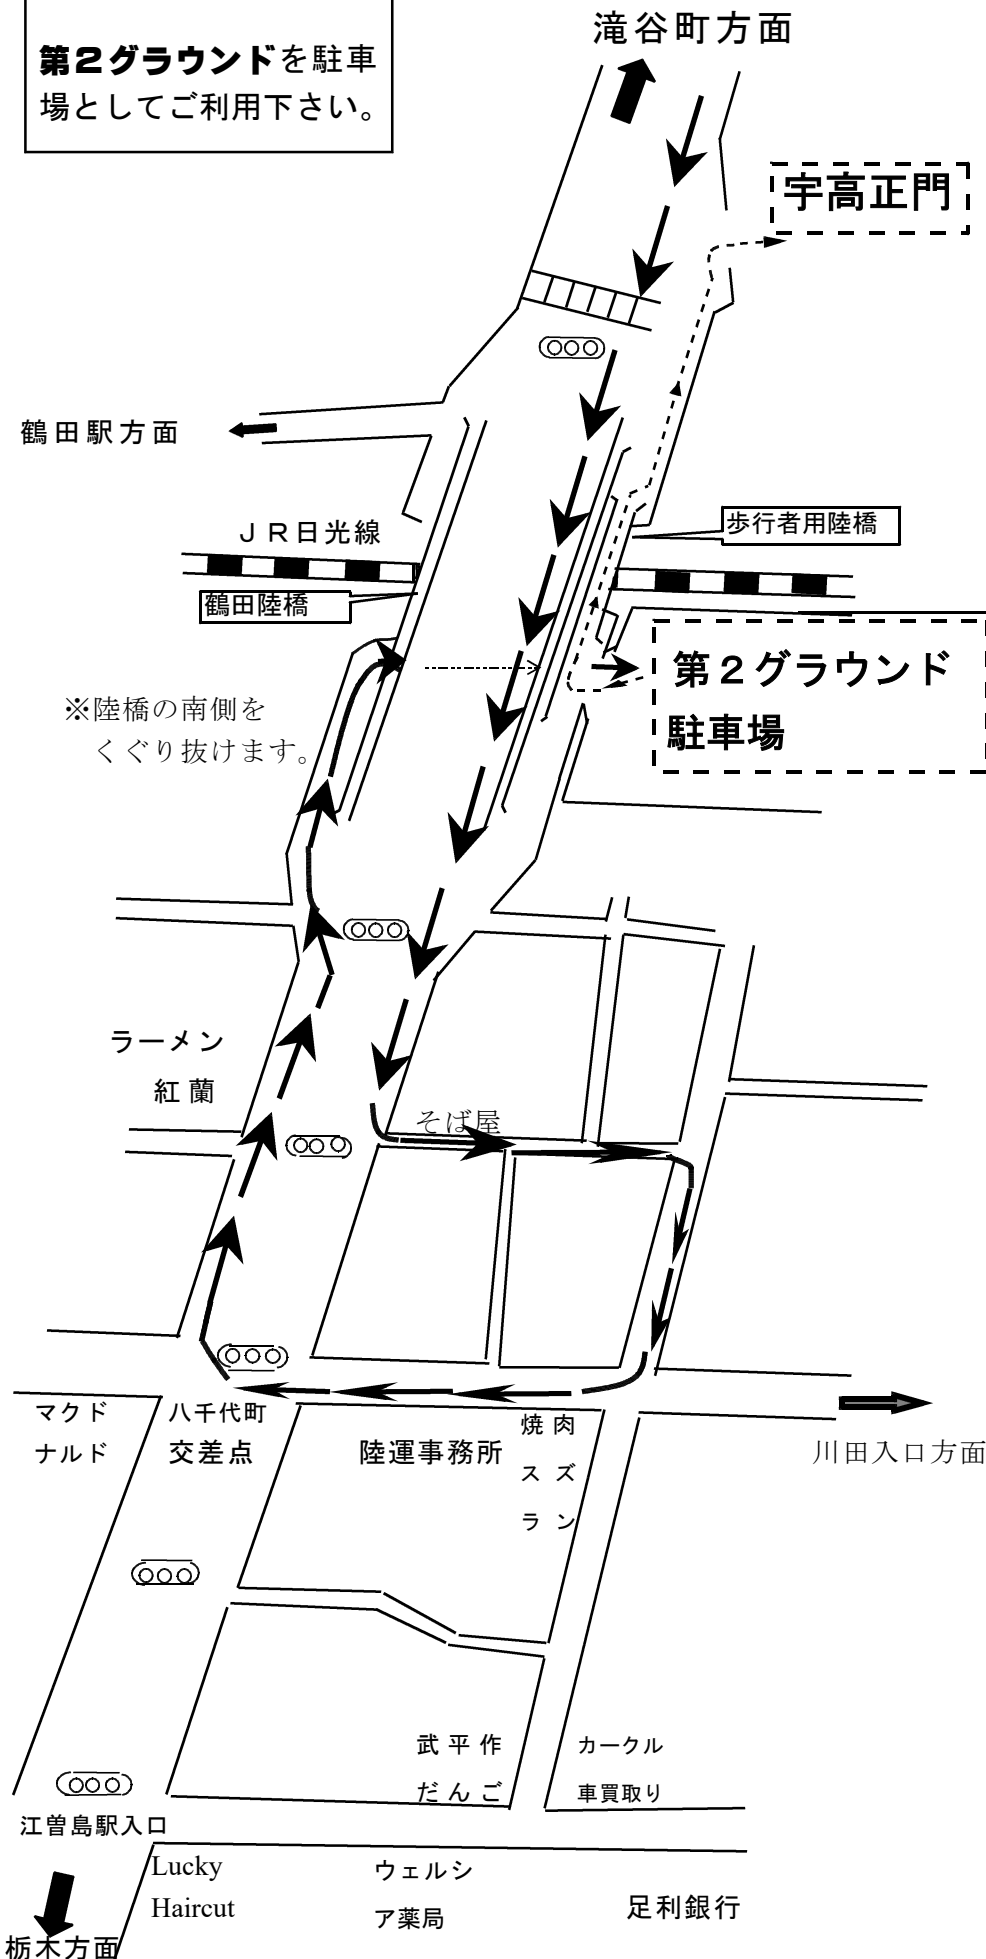

駐車場案内図

第2グラウンドを駐車場としてご利用下さい。

第2グラウンドからは歩行者用陸橋をわたり、正門からお入りください。

【北から】①→⑤の順に進んでください

- ①陸橋を下りて2つめの信号を左折（左手にそば屋）
- ②突き当たりを右折
- ③「焼肉スズラン」を右折（陸運事務所に面する東西の道路。東は川田入口方面）
- ④八千代町交差点を右折
- ⑤鶴田陸橋南の信号を左に入り、陸橋の下ををくぐってください。

【南から】鶴田陸橋南の信号を左に

付近のスーパー等の駐車場、鶴田陸橋下の駐車はご遠慮ください。

お帰りの際、側道から栃木街道に出るときは、信号に従ってください。