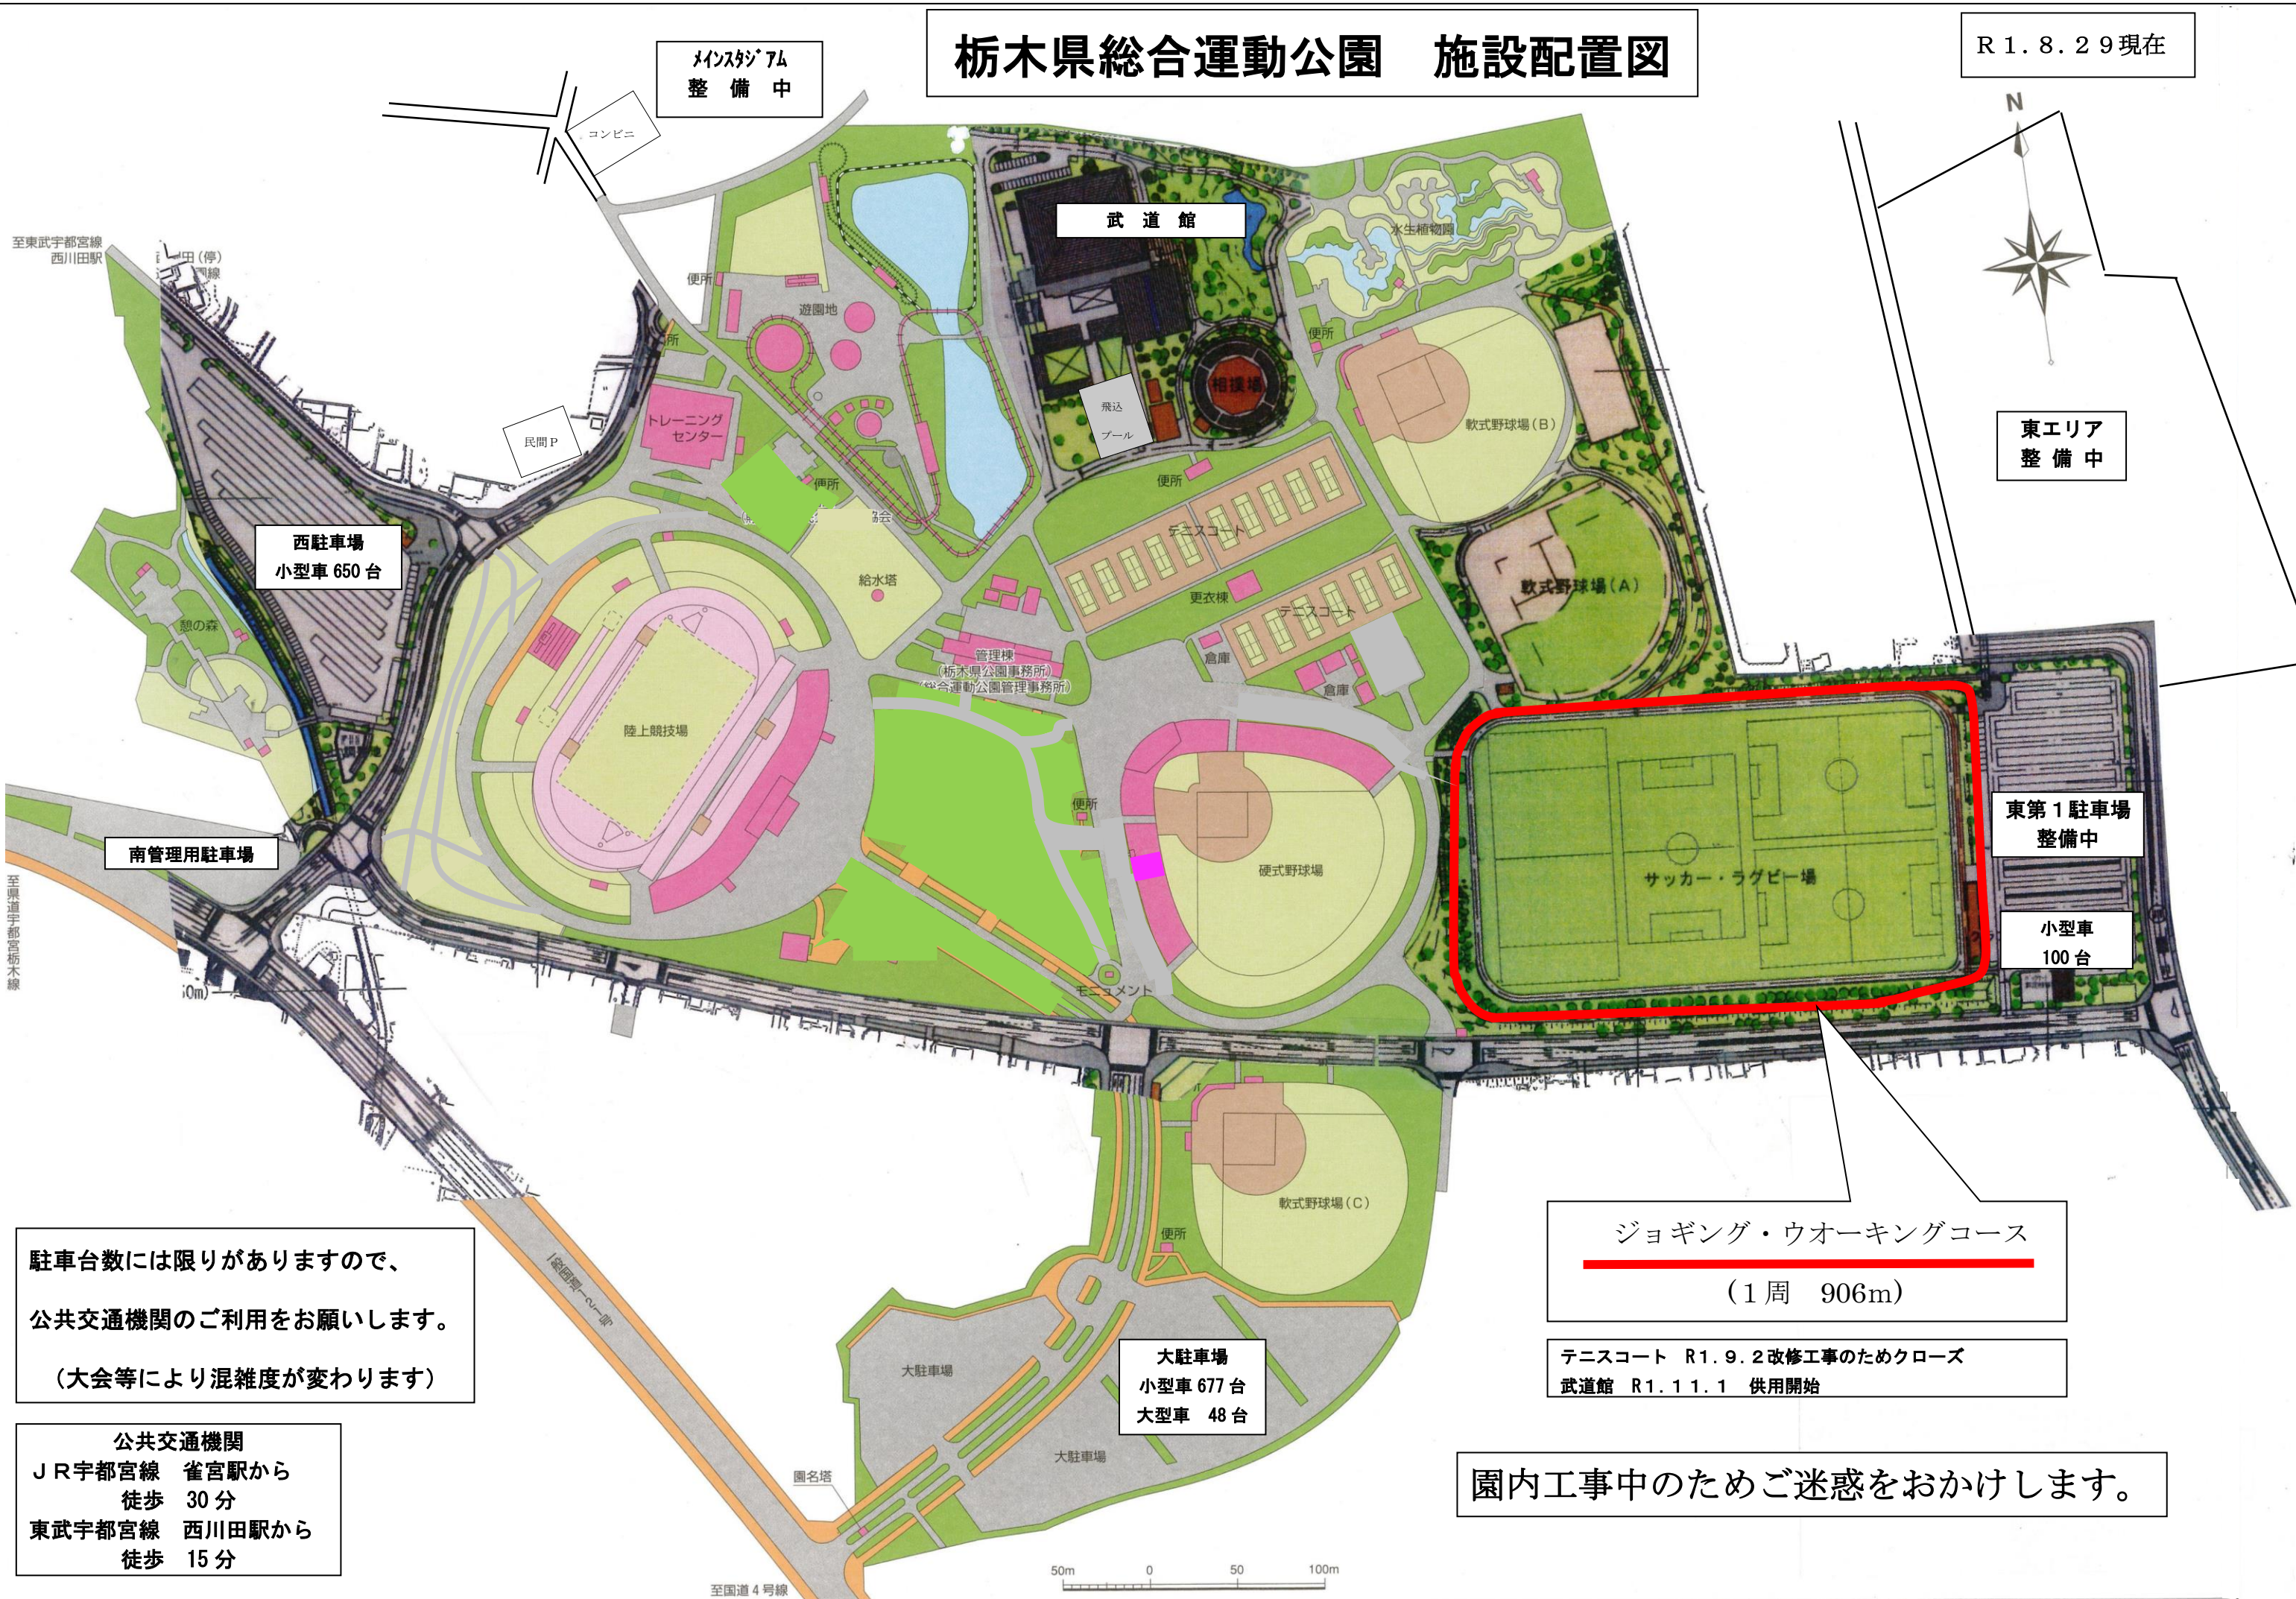

栃木県総合運動公園 施設配置図

R1.8.29現在

駐車台数には限りがありますので、
公共交通機関のご利用をお願いします。
(大会等により混雑度が変わります)

公共交通機関
JR宇都宮線 雀宮駅から
徒歩 30分
東武宇都宮線 西川田駅から
徒歩 15分

ジョギング・ウォーキングコース
(1周 906m)

テニスコート R1.9.2改修工事のためクローズ
武道館 R1.11.1 供用開始

園内工事のためご迷惑をおかけします。

至国道4号線