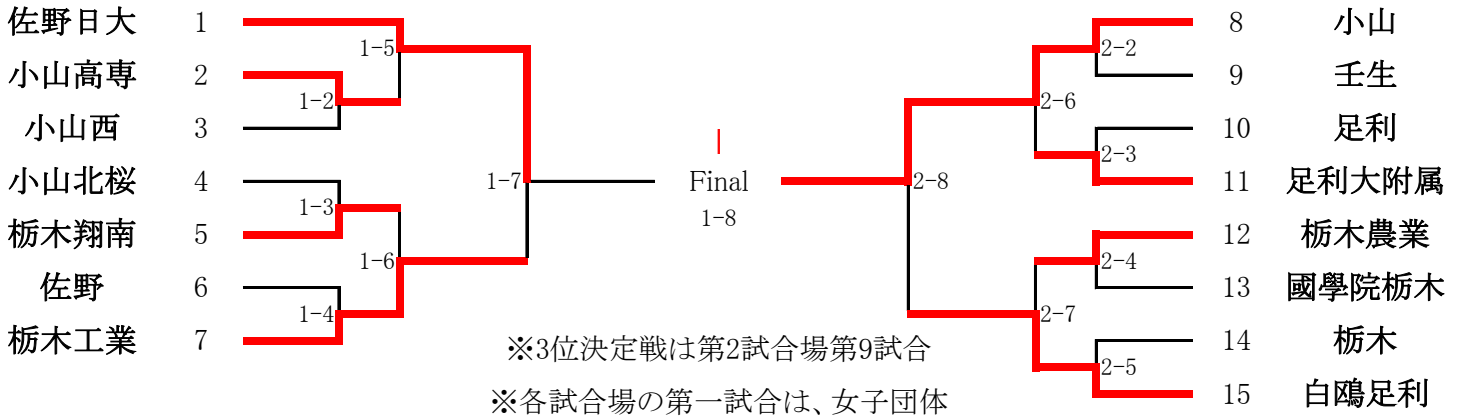

# 令和元年度南部支部新人剣道大会

会場：白鷗大学足利高等学校マルベリー体育館

日時：令和元年11月9日

## 男子団体