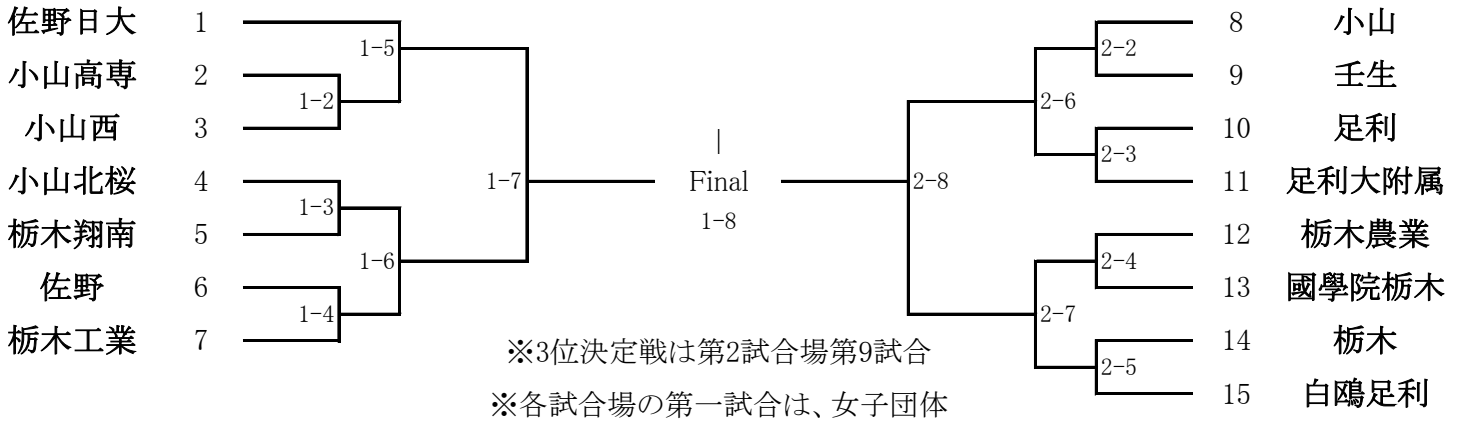

# 令和元年度南部支部新人剣道大会

会場：白鷗大学足利高等学校マルベリー体育館

日時：令和元年11月9日

## 男子団体