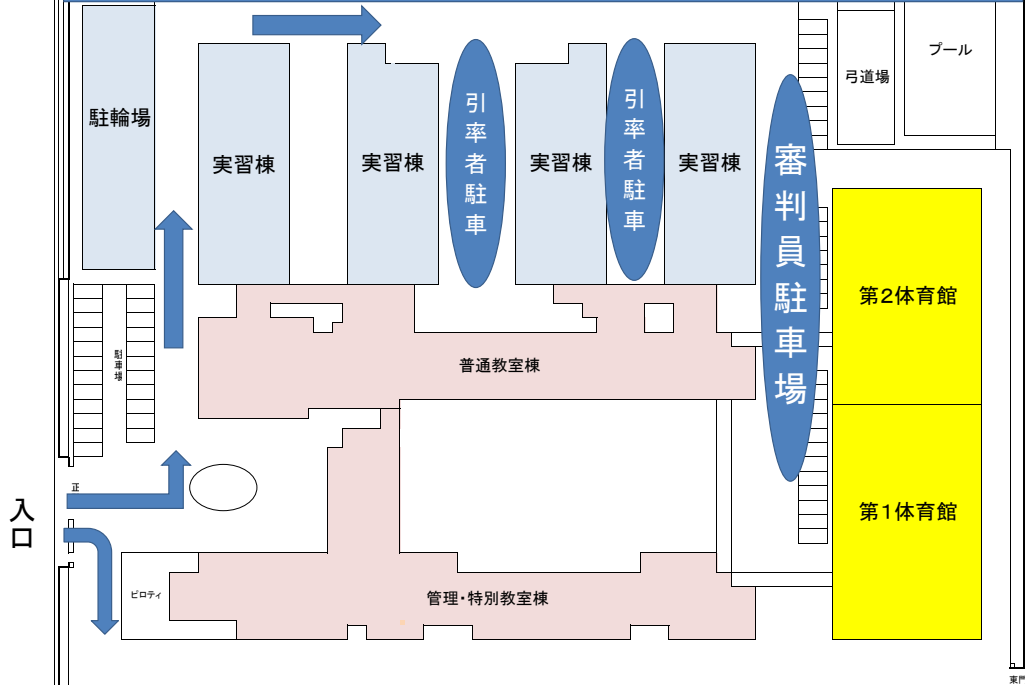

出口

栃木県立宇都宮工業高等学校

試合会場は体育館です。

審判員の先生方は、正門に入って左折し体育館前の駐車場をご利用ください。

引率の先生方は正門に入って左折し実習棟の間へ駐車してください。

保護者駐車場は正門入って右折したあたりの場所です。(20台程度のスペースしか確保できませんので、なるべく公共交通機関を利用してください。) **図書館駐車場は利用しないでください。**

※保護者の皆様へ
観覧スペースおよび駐車スペースに限りがありますので、出来る限り車での来場を控えていただきますようお願い申し上げます。また、体育館内での場所取りなど絶対にされないようお願いいたします。

※何かご不明な点がございましたら上野(真岡高)まで。

保護者駐車場

調整池

車庫
体育器具庫