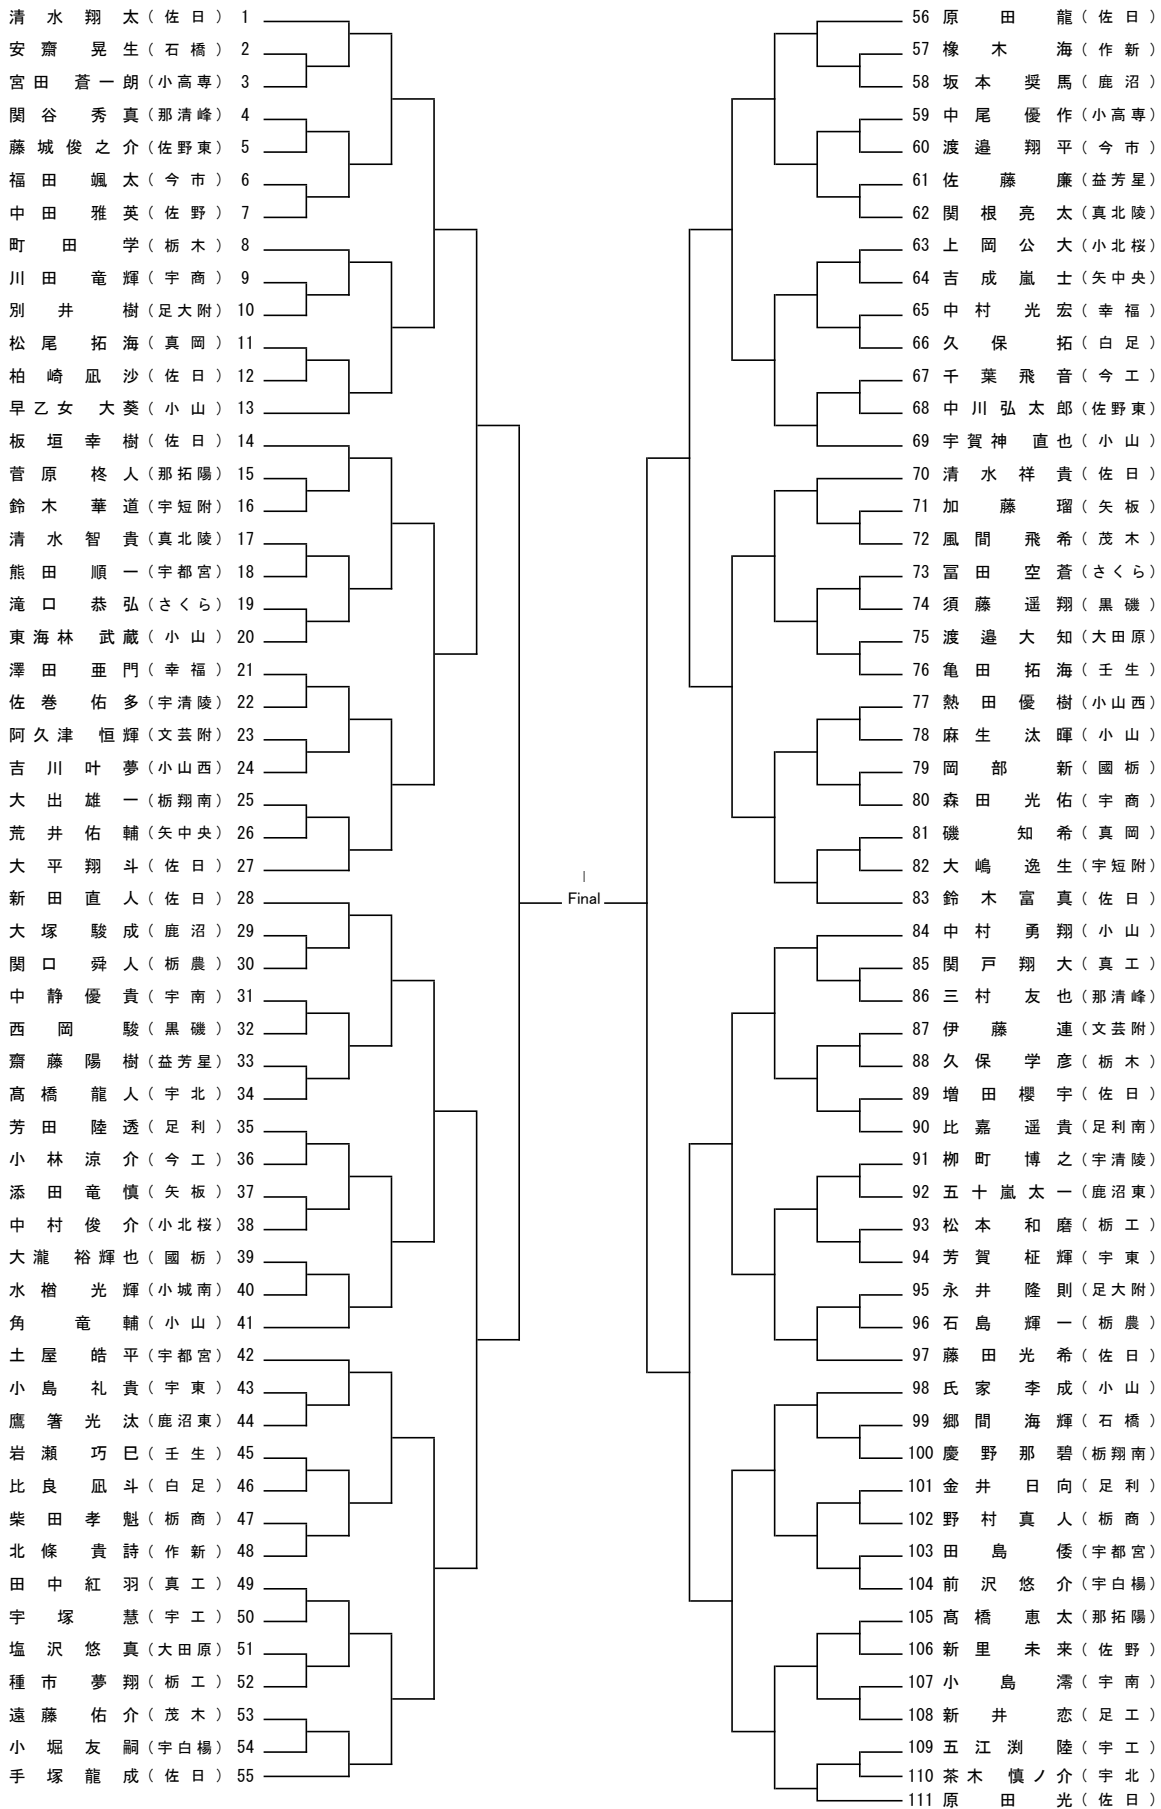

令和元年度第60回全国高等学校総合体育大会兼第66回全国高等学校剣道大会県予選会

令和元年6月14日(金)

女子1回戦終了後
No. 1~27 第1試合場
No. 28~55 第2試合場

No. 56~83 第3試合場
No. 84~111 第6試合場

令和元年度第60回全国高等学校総合体育大会兼第66回全国高等学校剣道大会県予選会

令和元年6月14日(金)

女子1回戦
 No.1~13 第1試合場
 No.14~31 第2試合場
 No.32~49 第3試合場

No.50~65 第4試合場
 No.66~83 第5試合場
 No.84~99 第6試合場

女子2回戦以降
 No.1~49 第4試合場
 No.50~99 第5試合場