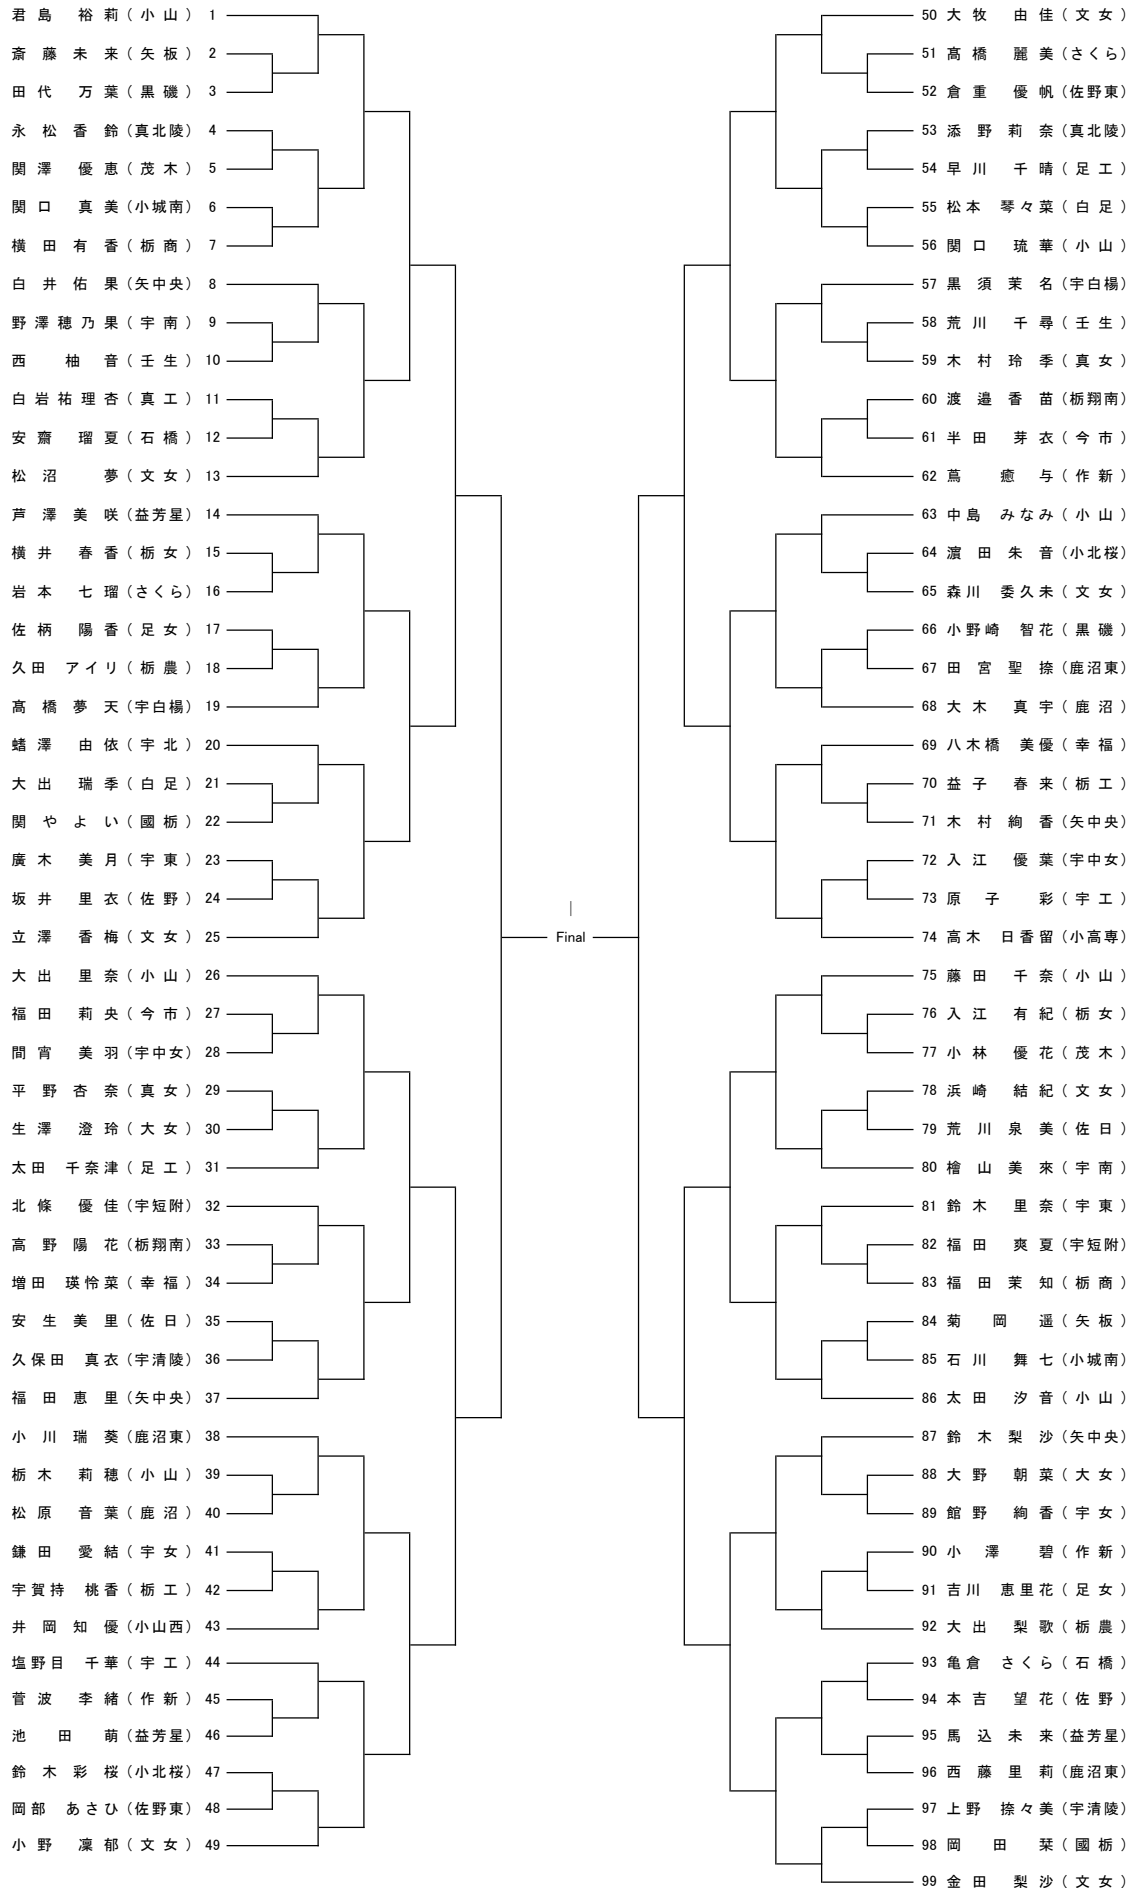

令和元年度第60回全国高等学校総合体育大会兼第66回全国高等学校剣道大会県予選会

令和元年6月14日(金)

女子1回戦終了後
No. 1~27 第1試合場
No. 28~55 第2試合場

No. 56~83 第3試合場
No. 84~111 第6試合場

令和元年度第60回全国高等学校総合体育大会兼第66回全国高等学校剣道大会県予選会

令和元年6月14日(金)

女子1回戦
 No.1~13 第1試合場
 No.14~31 第2試合場
 No.32~49 第3試合場

No.50~65 第4試合場
 No.66~83 第5試合場
 No.84~99 第6試合場

女子2回戦以降
 No.1~49 第4試合場
 No.50~99 第5試合場