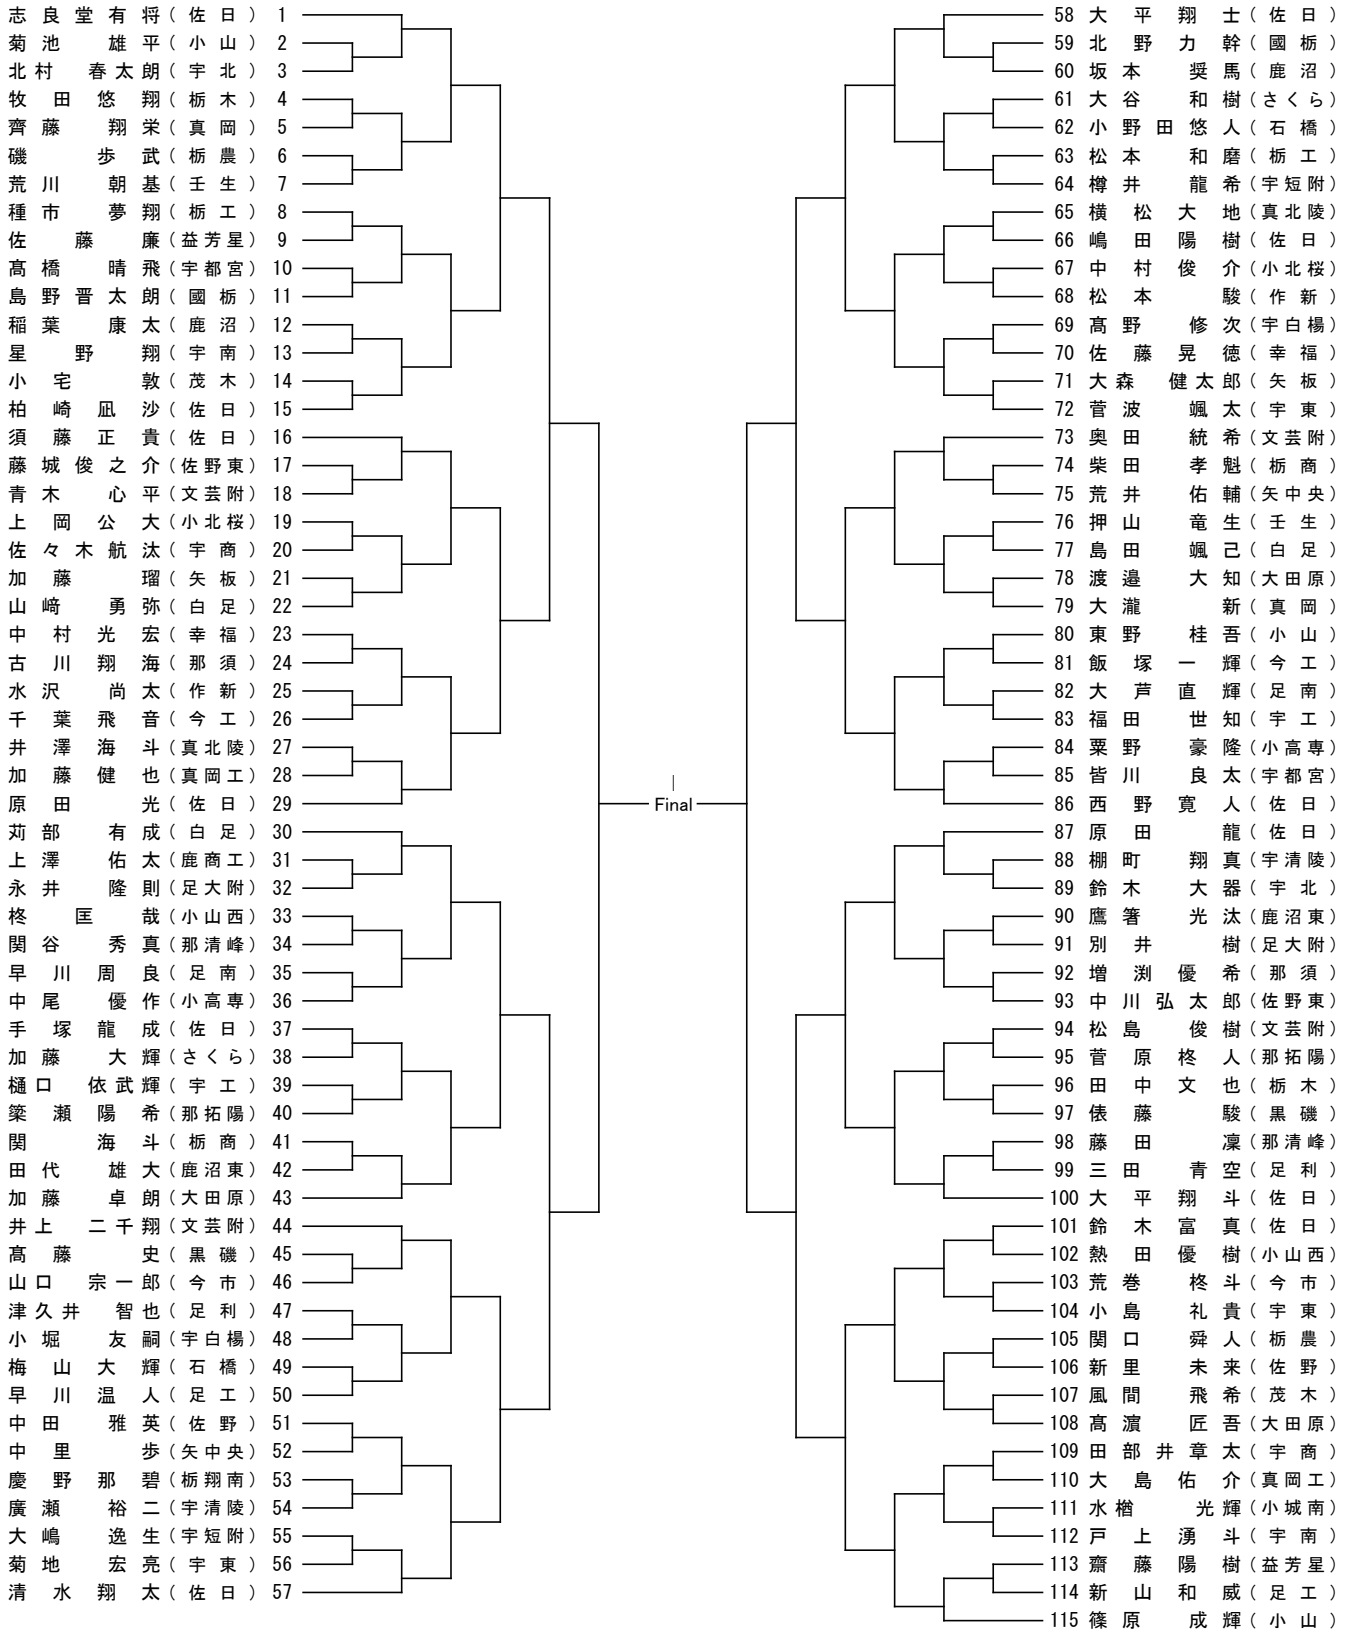

平成30年度第59回全国高等学校総合体育大会兼第65回全国高等学校剣道大会県予選会

平成30年6月23日(土)

女子1回戦終了後
 No. 1~29 第1試合場
 No. 30~57 第2試合場

No. 58~86 第3試合場
 No. 87~115 第6試合場

平成30年度第59回全国高等学校総合体育大会兼第65回全国高等学校剣道大会県予選会

平成30年6月23日(土)

女子1回戦
 No. 1~19 第1試合場
 No. 20~35 第2試合場
 No. 36~51 第3試合場

No. 52~67 第4試合場
 No. 68~83 第5試合場
 No. 84~102 第6試合場

女子2回戦以降
 No. 1~51 第4試合場
 No. 52~102 第5試合場