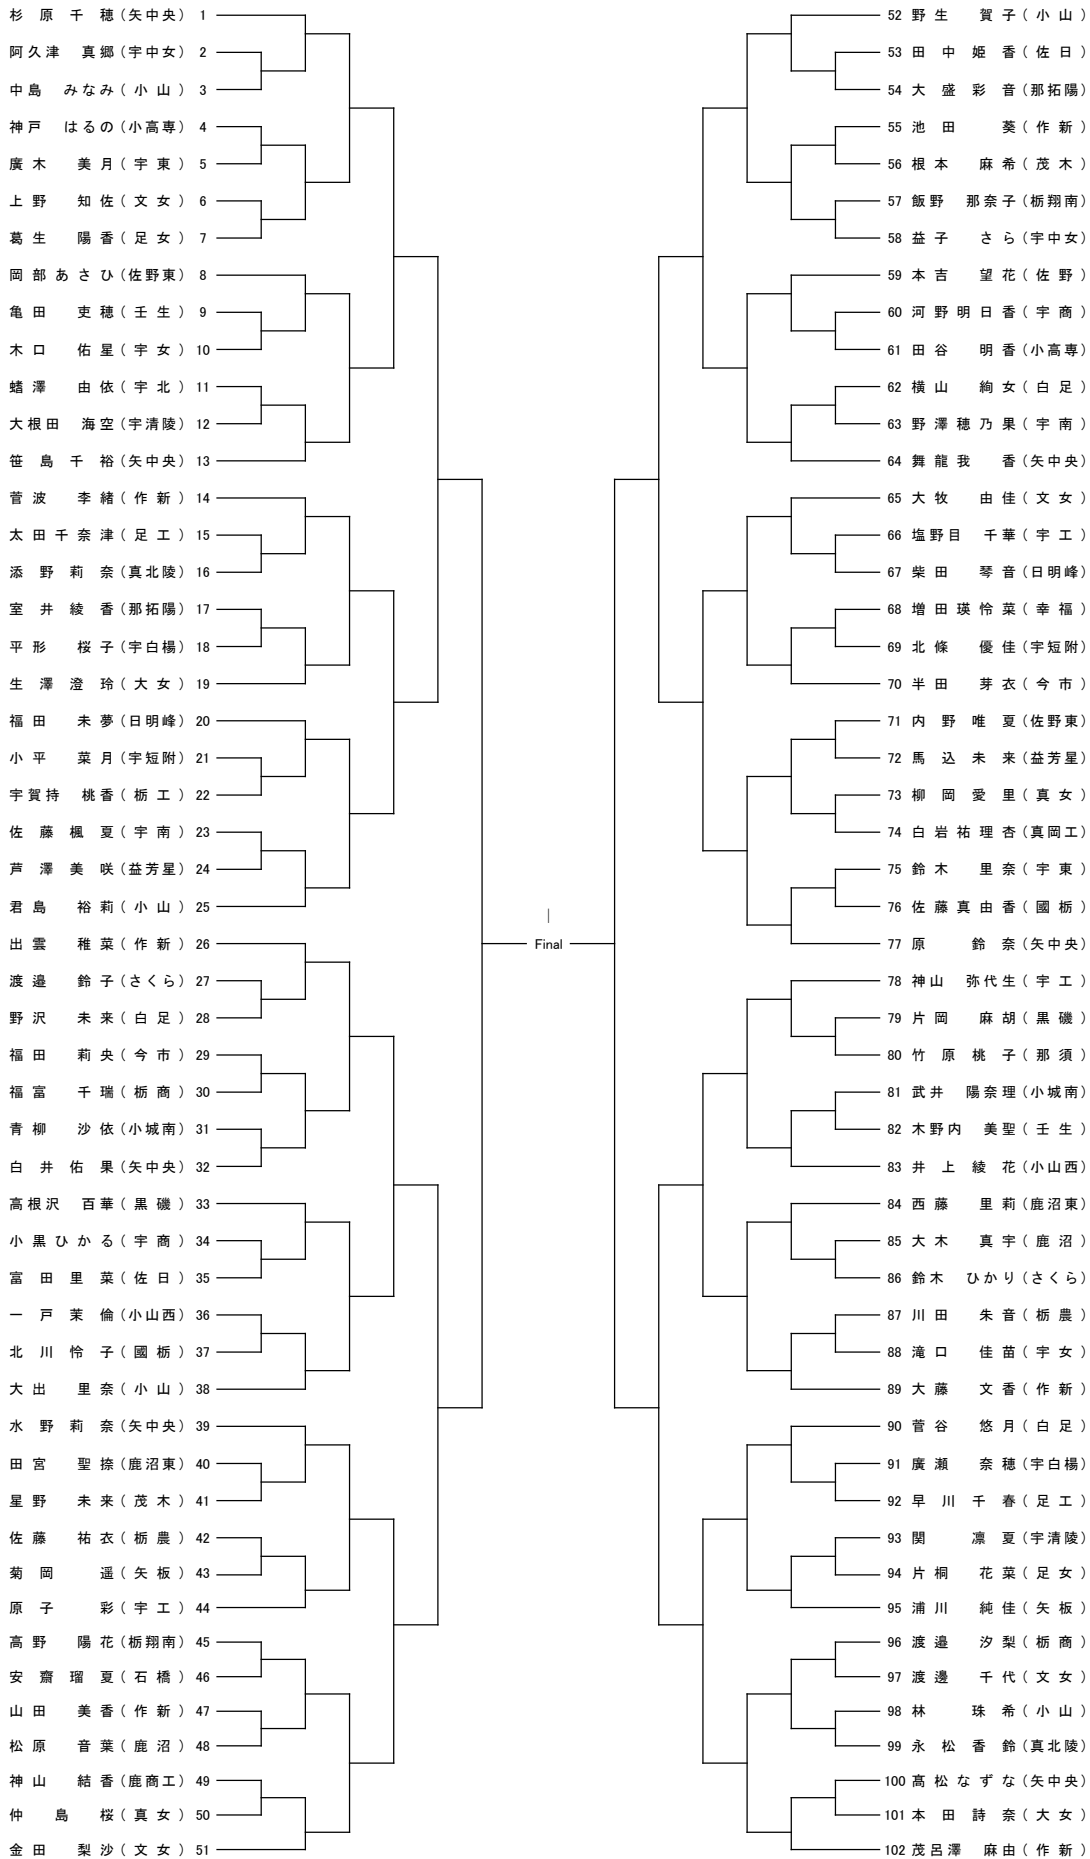

平成30年度第59回全国高等学校総合体育大会兼第65回全国高等学校剣道大会県予選会

平成30年6月23日(土)

女子1回戦終了後
 No. 1~29 第1試合場
 No. 30~57 第2試合場

No. 58~86 第3試合場
 No. 87~115 第6試合場

平成30年度第59回全国高等学校総合体育大会兼第65回全国高等学校剣道大会県予選会

平成30年6月23日(土)

女子1回戦
 No. 1~19 第1試合場
 No. 20~35 第2試合場
 No. 36~51 第3試合場

No. 52~67 第4試合場
 No. 68~83 第5試合場
 No. 84~102 第6試合場

女子2回戦以降
 No. 1~51 第4試合場
 No. 52~102 第5試合場