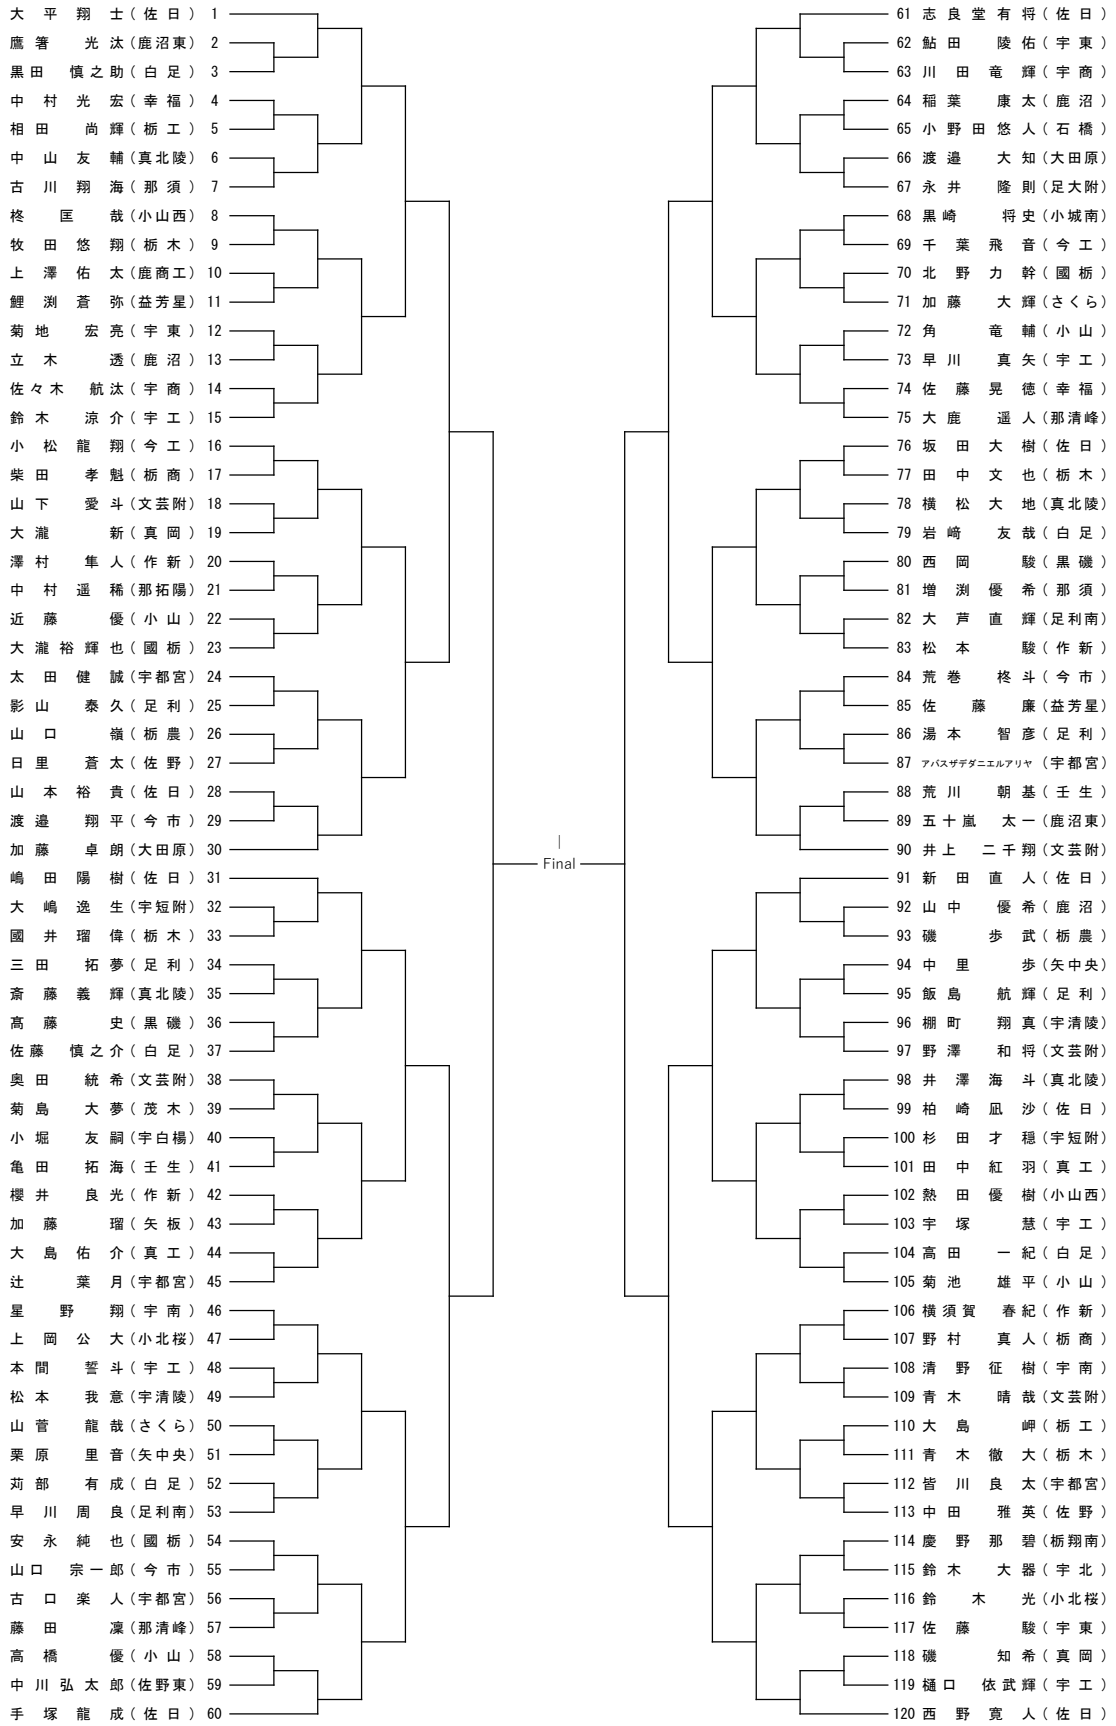

平成30年度第59回栃木県高等学校総合体育大会
兼 第65回関東高等学校剣道大会県予選会

平成30年4月26日(木)

女子1回戦終了後
No. 1~60 第1試合場 No. 61~120 第2試合場
No.121~180 第3試合場 No. 181~240 第6試合場

平成30年度第59回栃木県高等学校総合体育大会
兼 第65回関東高等学校剣道大会県予選会

平成30年4月26日(木)

女子1回戦終了後
No. 1~60 第1試合場 No. 61~120 第2試合場
No121~180 第3試合場 No. 181~240 第6試合場

平成30年度第59回栃木県高等学校総合体育大会
兼 第65回関東高等学校剣道大会女子選会

平成30年4月26日(木)

1回戦
 No.1~31 第1試合場 No.32~56 第2試合場
 No.57~84 第3試合場 No.85~115 第4試合場
 No.116~140 第5試合場 No.141~168 第6試合場

2回戦以降
 No.1~84 第4試合場
 No.85~168 第5試合場