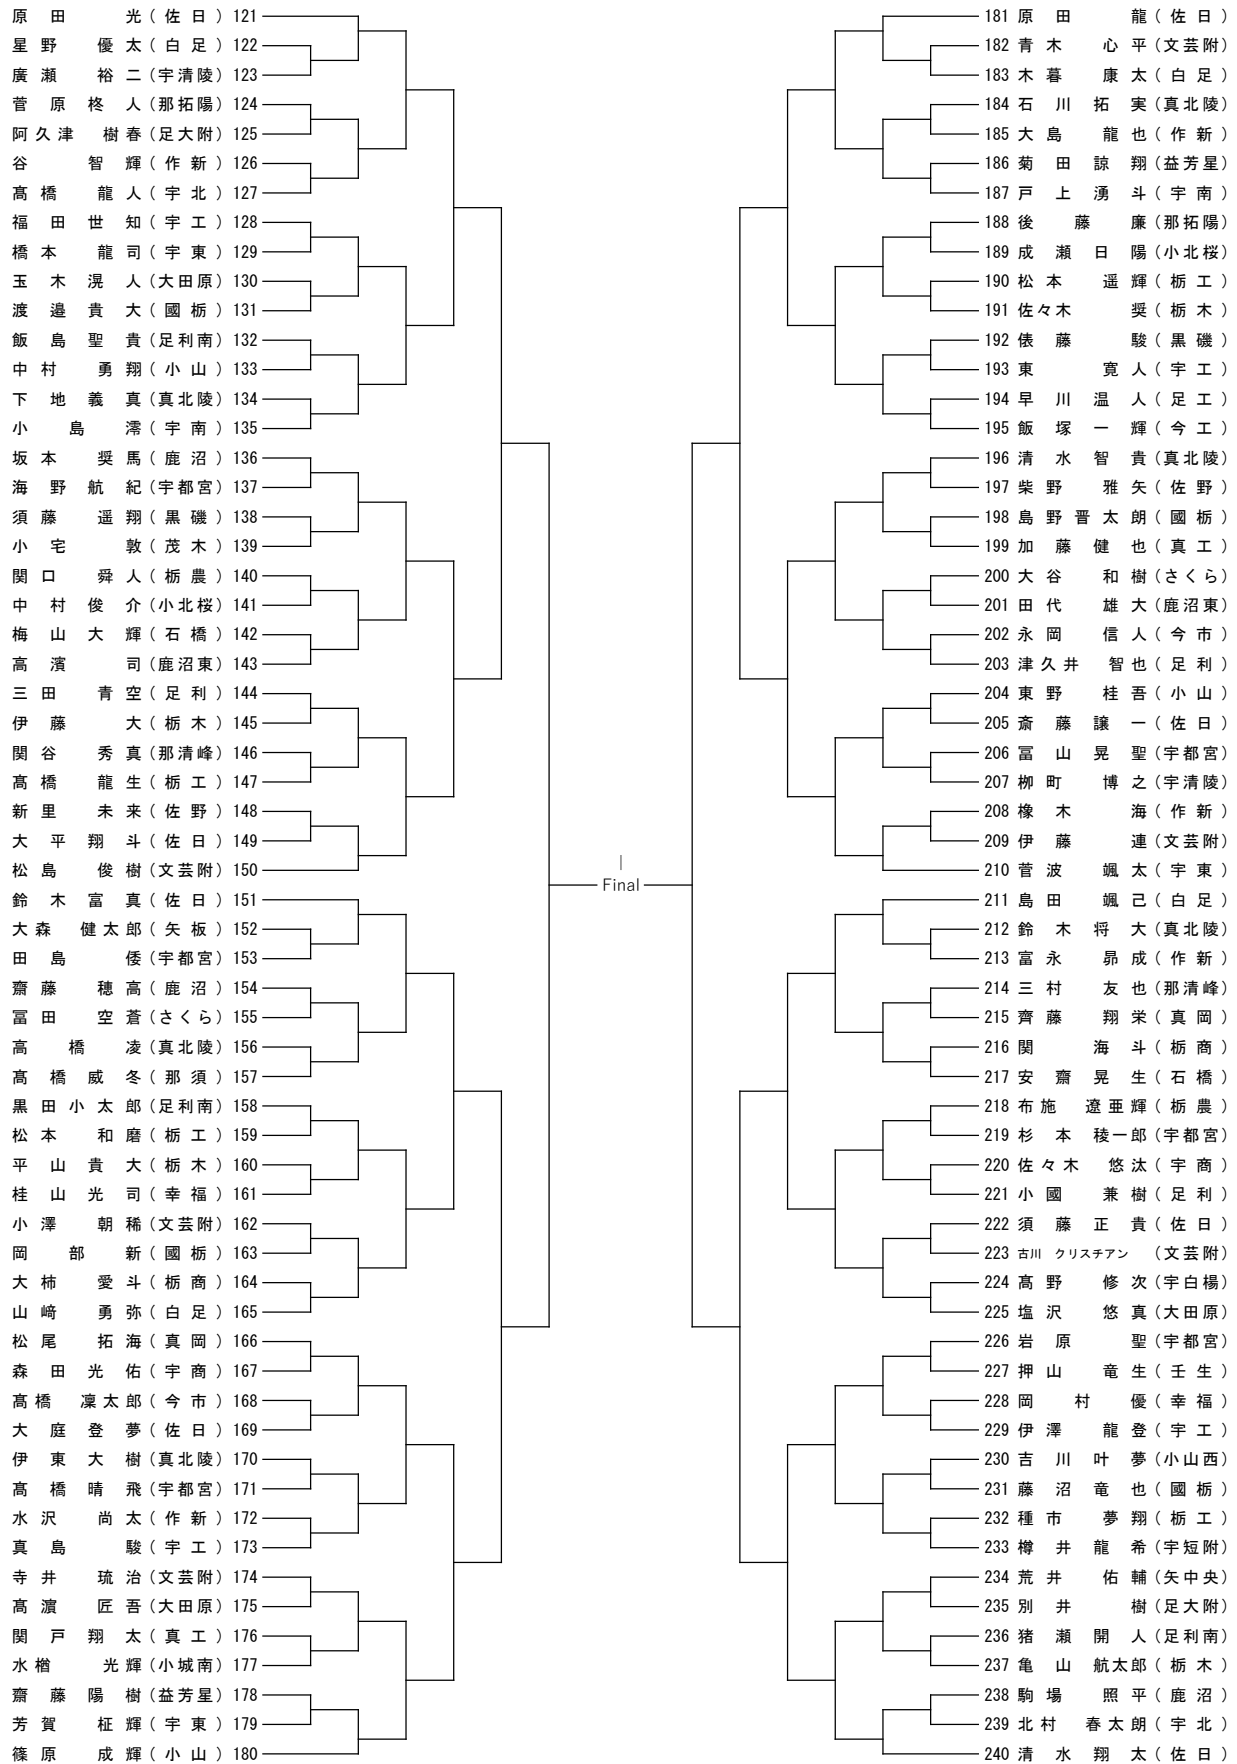

平成30年度第59回栃木県高等学校総合体育大会
兼 第65回関東高等学校剣道大会県予選会

平成30年4月26日(木)

女子1回戦終了後
No. 1~60 第1試合場 No. 61~120 第2試合場
No.121~180 第3試合場 No. 181~240 第6試合場

平成30年度第59回栃木県高等学校総合体育大会
兼 第65回関東高等学校剣道大会県予選会

平成30年4月26日(木)

女子1回戦終了後
No. 1~60 第1試合場 No. 61~120 第2試合場
No121~180 第3試合場 No. 181~240 第6試合場

平成30年度第59回栃木県高等学校総合体育大会
兼 第65回関東高等学校剣道大会女子選会

平成30年4月26日(木)

1回戦
 No.1~31 第1試合場 No.32~56 第2試合場
 No.57~84 第3試合場 No.85~115 第4試合場
 No.116~140 第5試合場 No.141~168 第6試合場

2回戦以降
 No.1~84 第4試合場
 No.85~168 第5試合場