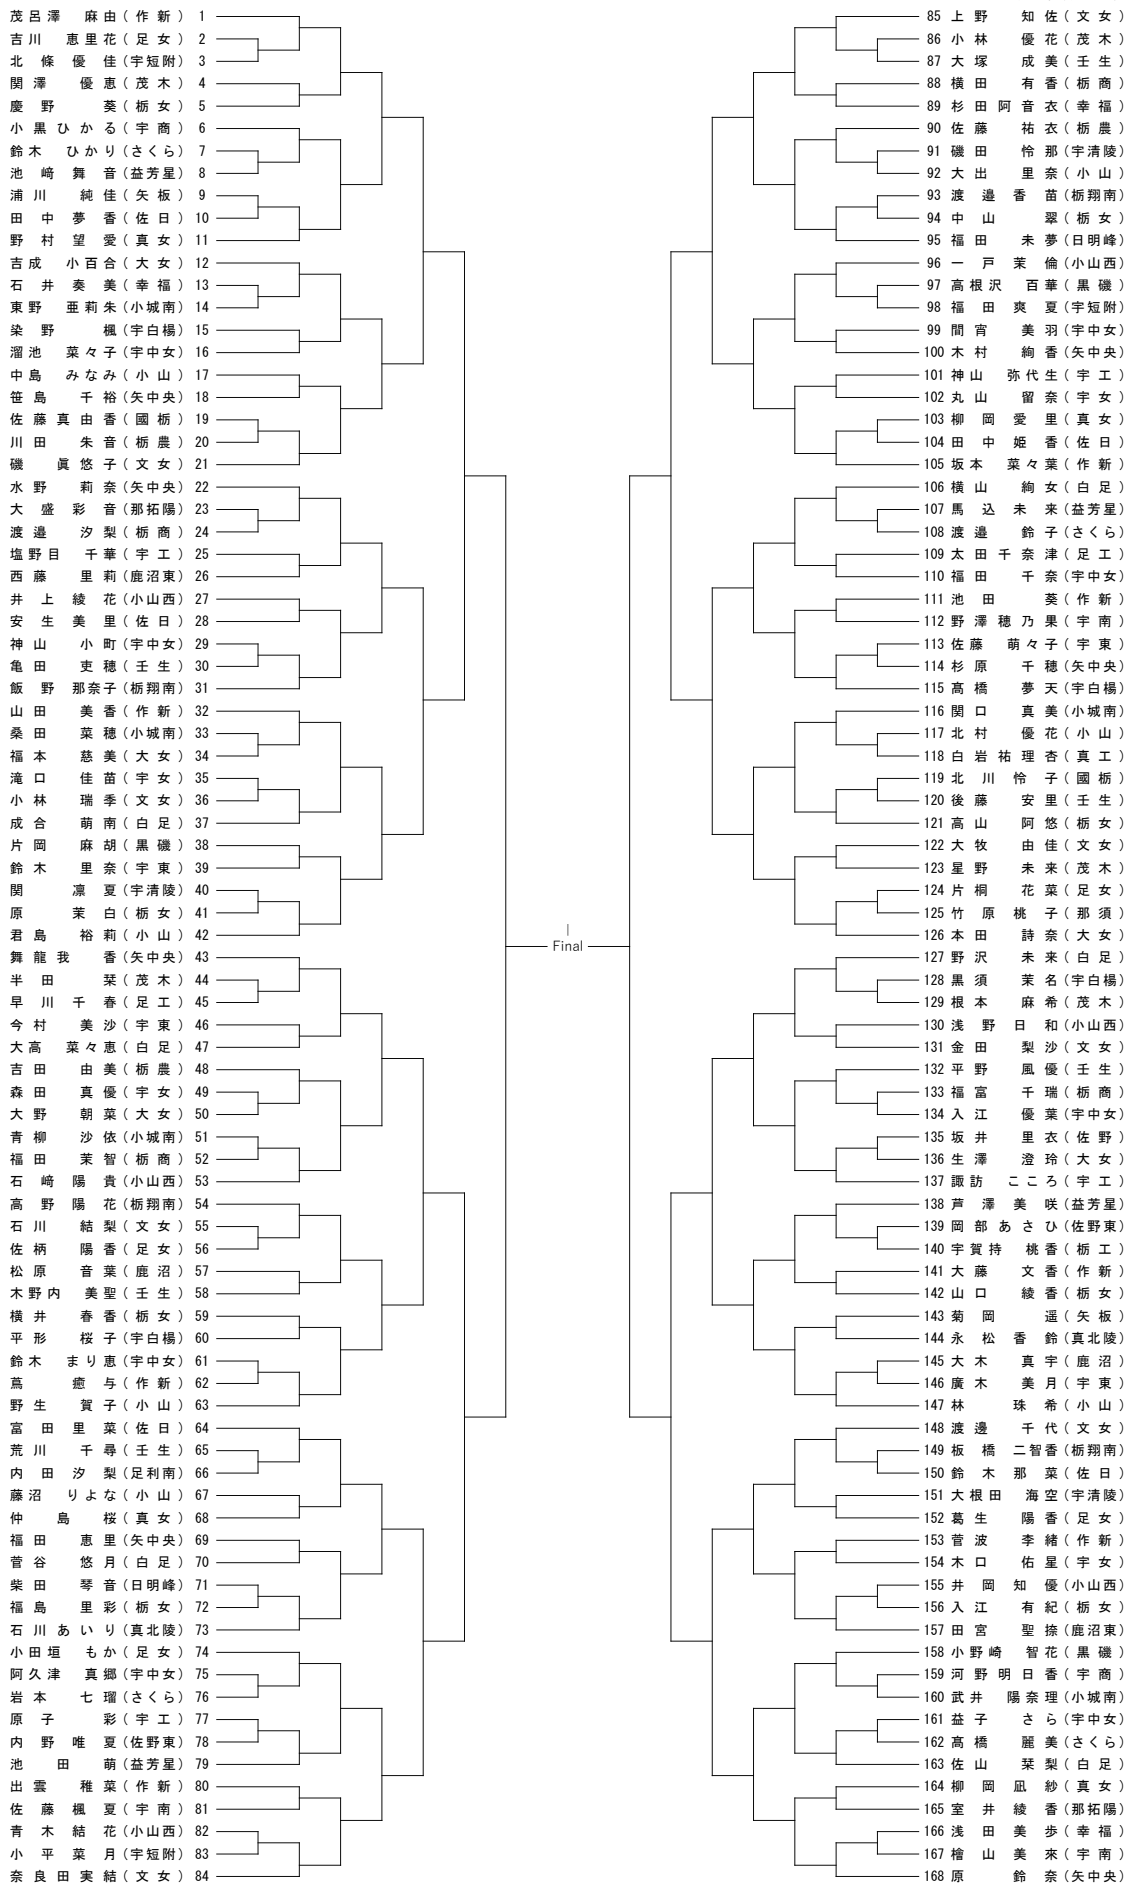

平成30年度第59回栃木県高等学校総合体育大会
兼 第65回関東高等学校剣道大会県予選会

平成30年4月26日(木)

女子1回戦終了後
No. 1~60 第1試合場 No. 61~120 第2試合場
No.121~180 第3試合場 No. 181~240 第6試合場

平成30年度第59回栃木県高等学校総合体育大会
兼 第65回関東高等学校剣道大会県予選会

平成30年4月26日(木)

女子1回戦終了後
No. 1~60 第1試合場 No. 61~120 第2試合場
No121~180 第3試合場 No. 181~240 第6試合場

平成30年度第59回栃木県高等学校総合体育大会
兼 第65回関東高等学校剣道大会女子選会

平成30年4月26日(木)

1回戦
 No.1~31 第1試合場 No.32~56 第2試合場
 No.57~84 第3試合場 No.85~115 第4試合場
 No.116~140 第5試合場 No.141~168 第6試合場

2回戦以降
 No.1~84 第4試合場
 No.85~168 第5試合場