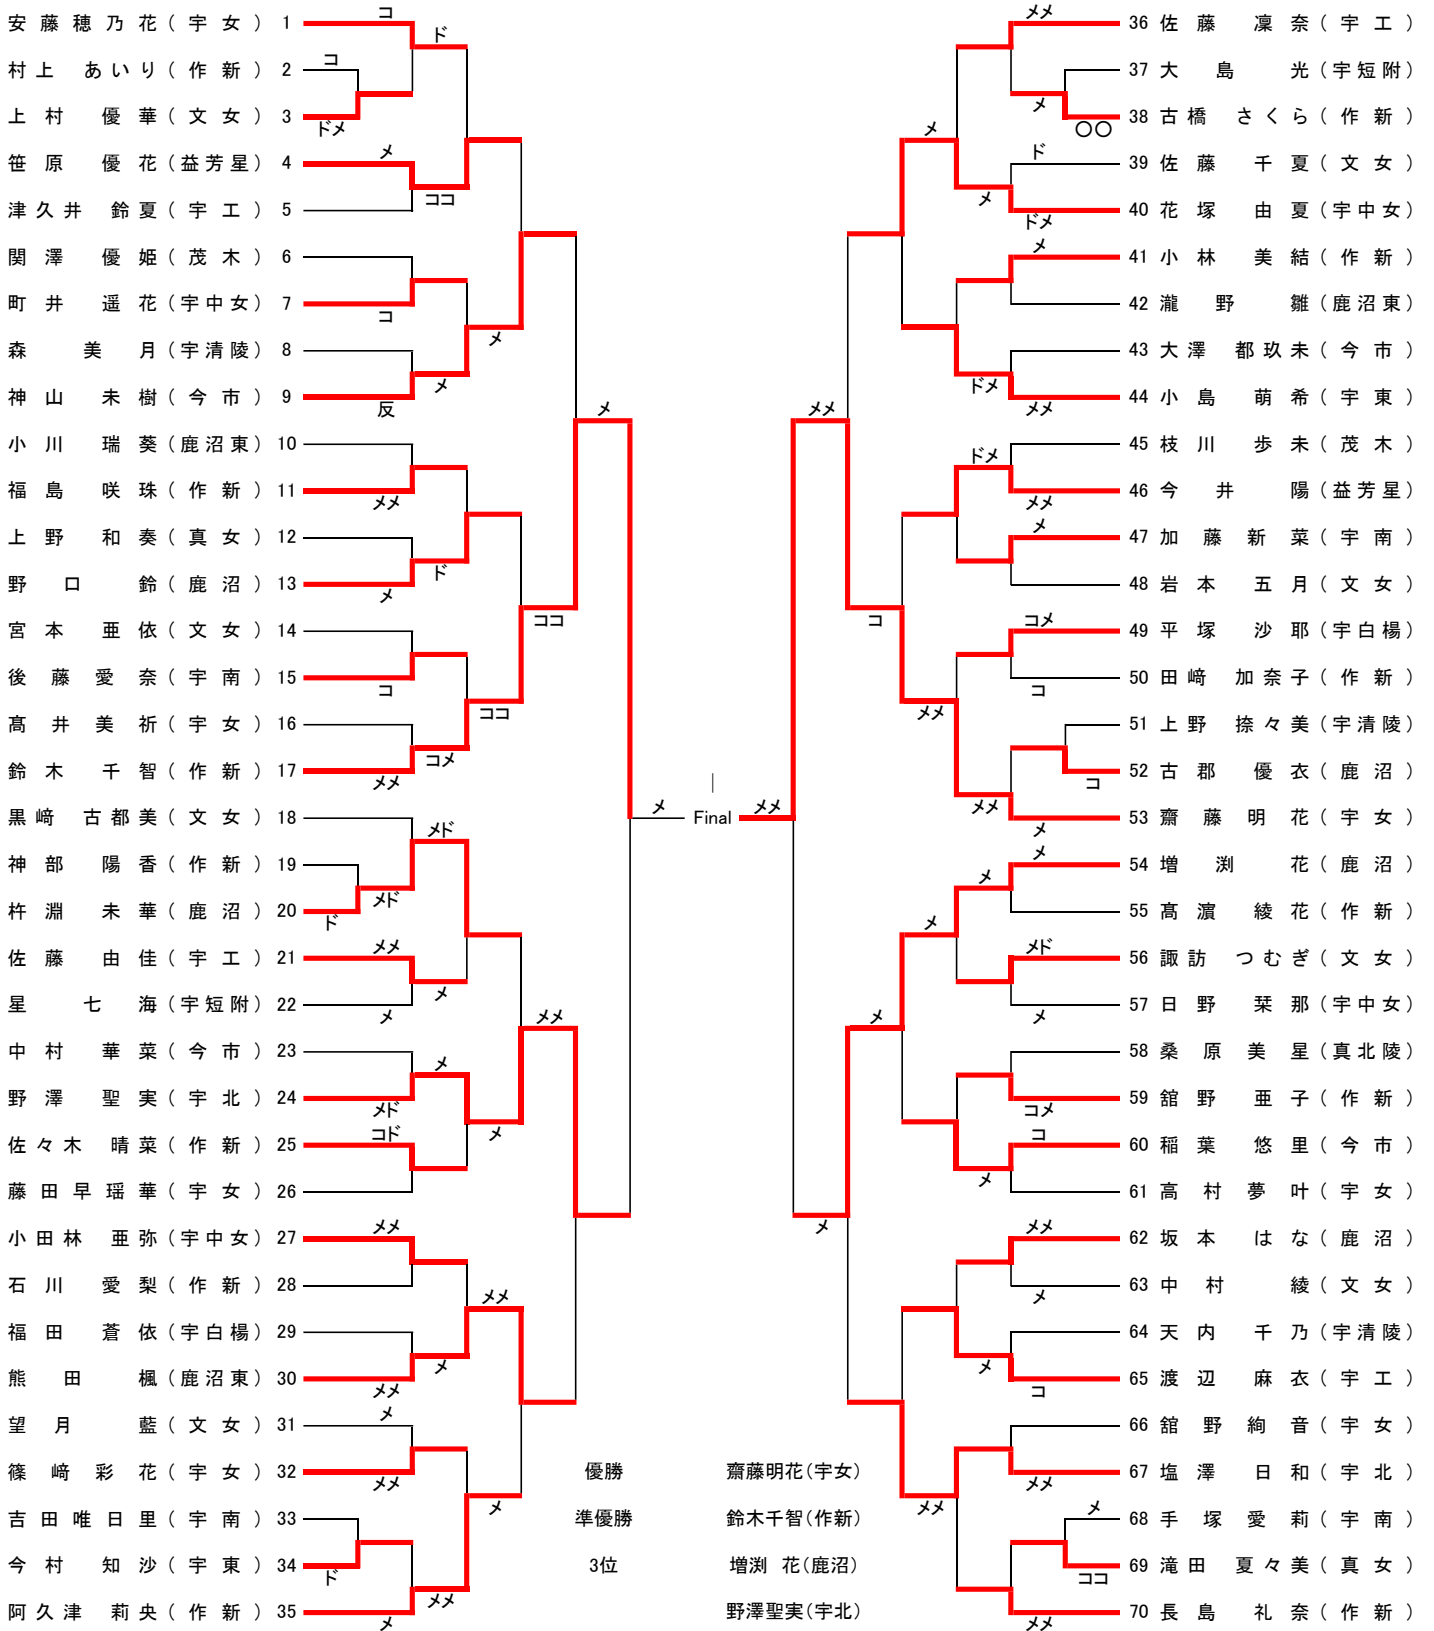

令和2年度 中部支部新人剣道大会

令和2年11月14日

<男子団体>

(3位決定戦)

<女子団体>

(3位決定戦)

令和2年度中部支部高校新人剣道大会

令和2年11月15日(日)

No1~79 第1試合場
No80~158 第2試合場

優勝 佐藤秀太(文芸芸大)
準優勝 稲葉史希(文芸芸大)
3位 高野裕一朗(作新)
田上瞬平(文芸芸大)