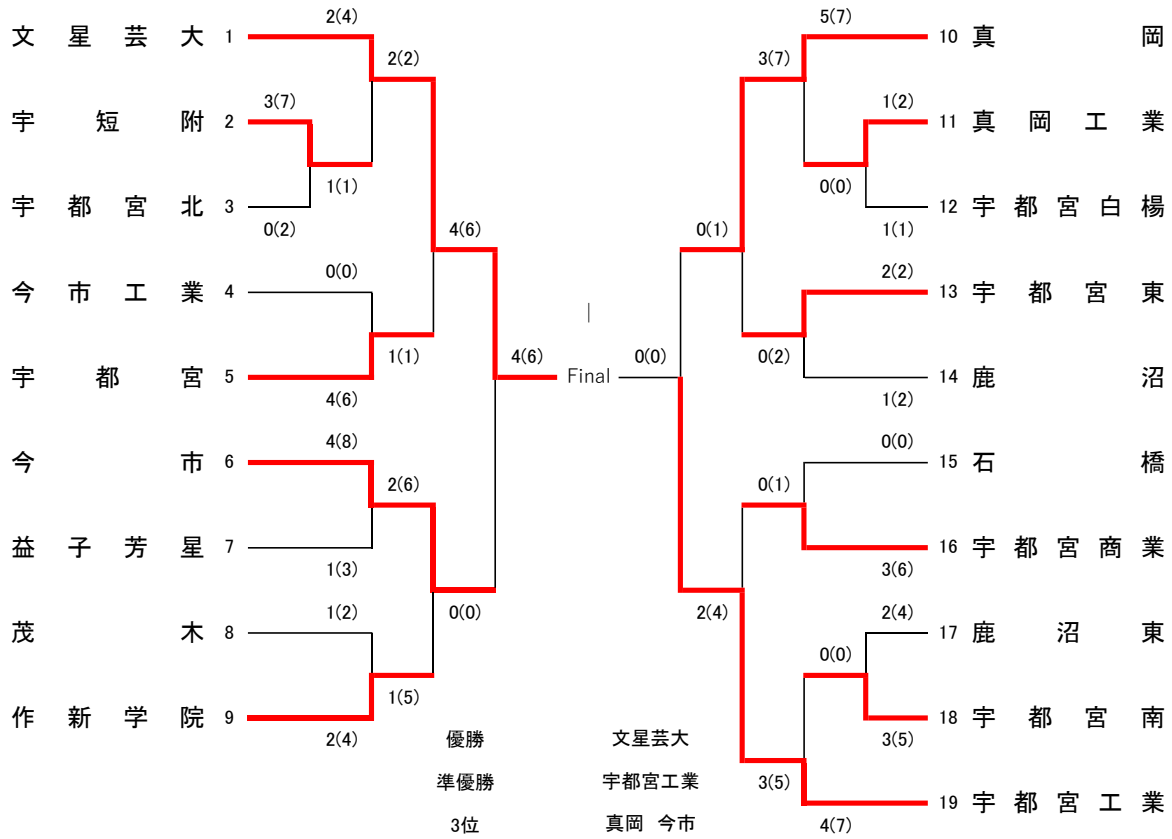

令和2年度 中部支部新人剣道大会

令和2年11月14日

<男子団体>

(3位決定戦)

<女子団体>

(3位決定戦)

令和2年度中部支部高校新人剣道大会

令和2年11月15日(日)

No1~79 第1試合場
No80~158 第2試合場

優勝 佐藤秀太(文芸芸大)
準優勝 稲葉史希(文芸芸大)
3位 高野裕一朗(作新)
田上瞬平(文芸芸大)