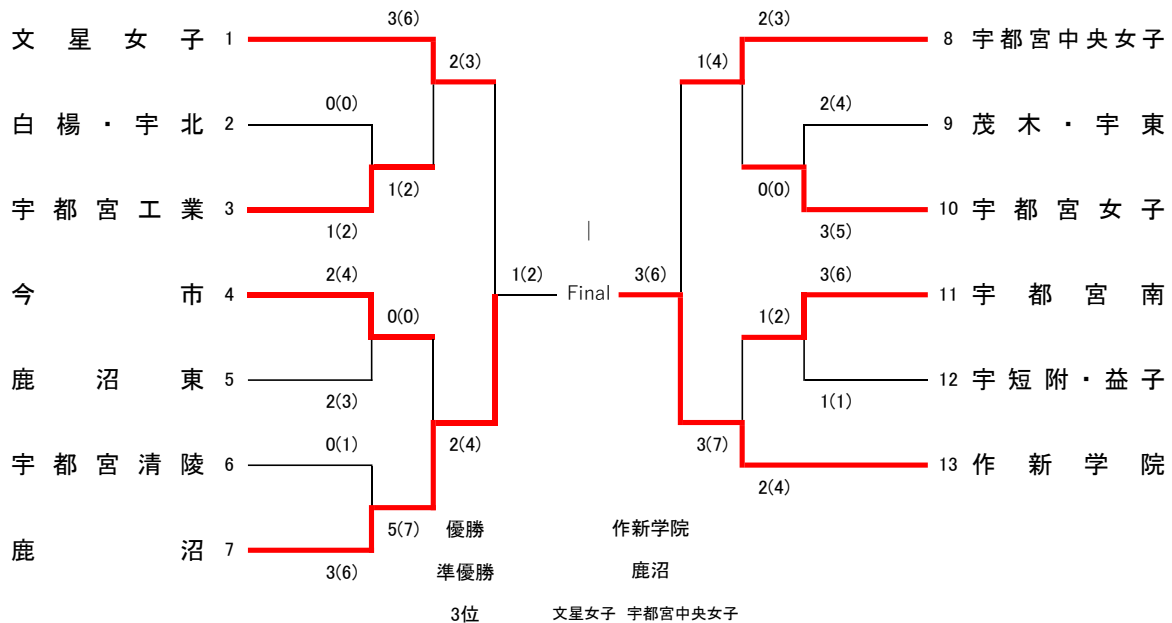

令和2年度 中部支部新人剣道大会

令和2年11月14日

<男子団体>

(3位決定戦)

<女子団体>

(3位決定戦)

令和2年度中部支部高校新人剣道大会

令和2年11月15日(日)

No1~79 第1試合場
No80~158 第2試合場

優勝 佐藤秀太(文芸芸大)
準優勝 稲葉史希(文芸芸大)
3位 高野裕一朗(作新)
田上瞬平(文芸芸大)