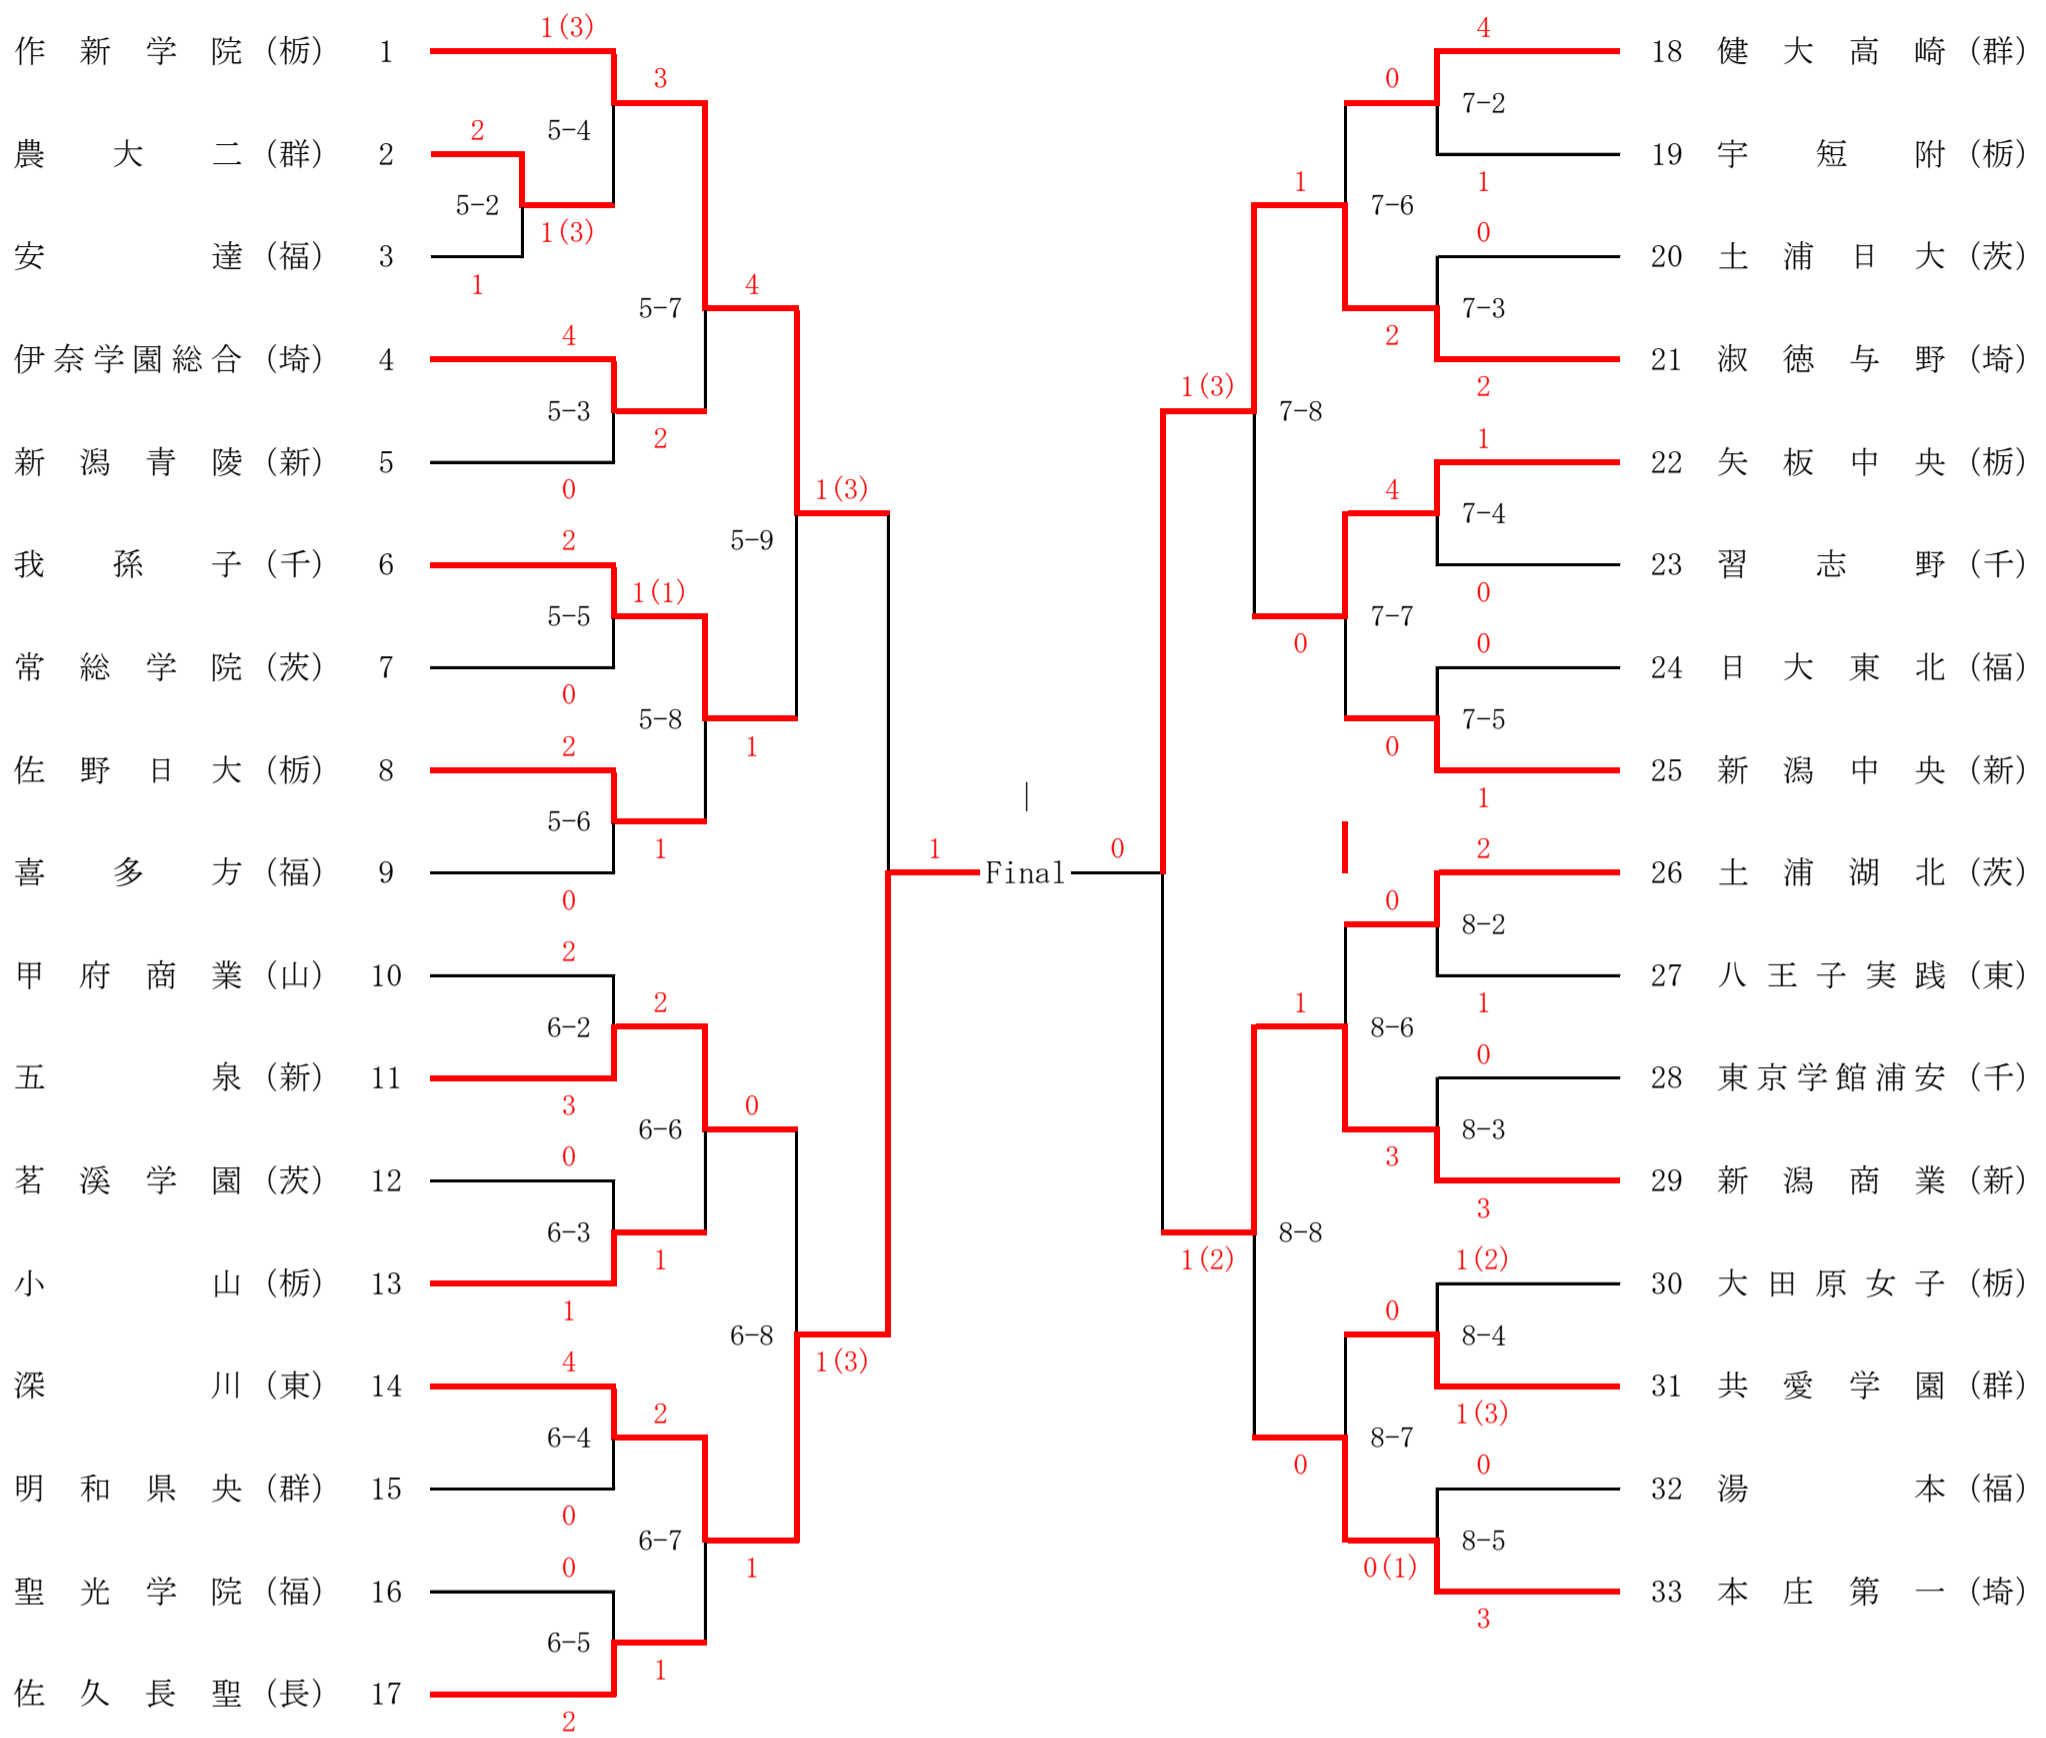

女子団体の部

決勝

	先鋒	次鋒	中堅	副将	大将	取得本数 勝者数
深川	山中	伊藤	崎川	須能	小田塚	3
	メコ		メ			1
淑徳与野			メ			1
	金子	高原	鈴木	岩崎	安達	0